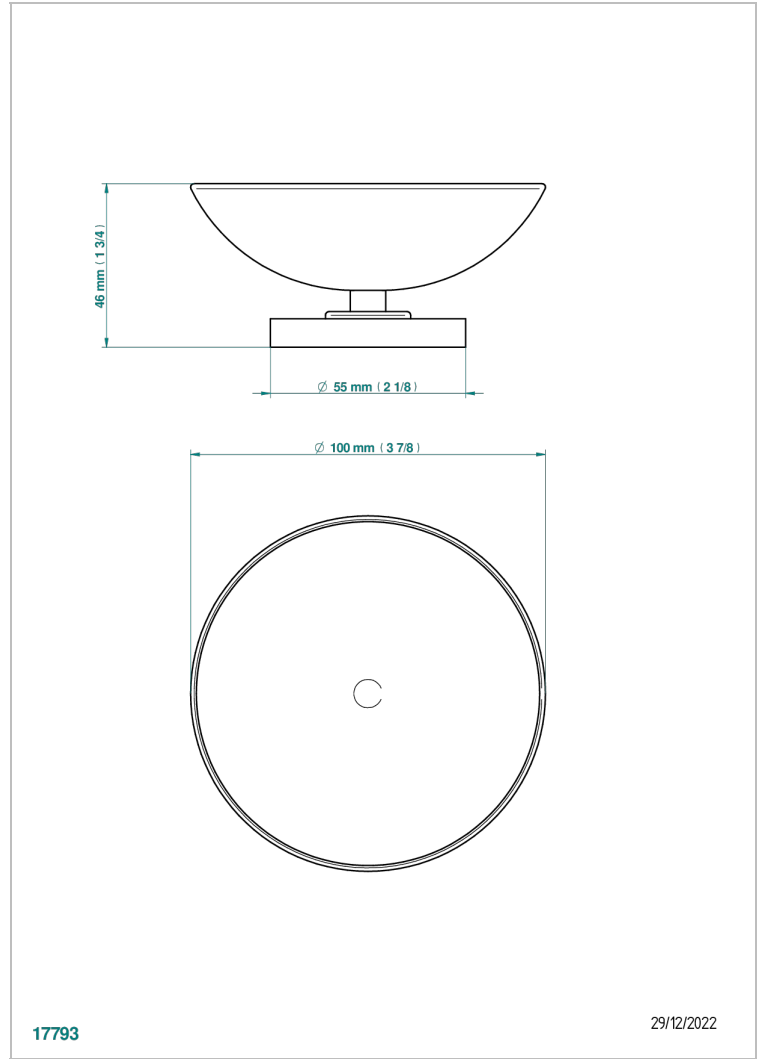

INFINI PORCELANA BLANCA

U2D-544

Copa de latón con pie, con rosetón Ø 100 mm

THG[®]
PARIS

CARACTERÍSTICAS

- Infini porcelana blanca
- Copa de latón con pie, con rosetón Ø 100 mm

ACABADOS DISPONIBLES

Bronce claro - D01
Cerámica negra mate - D30
Cobre viejo mate - H07
Cromo - A02
Cromo mate - C02
Dorado - F01