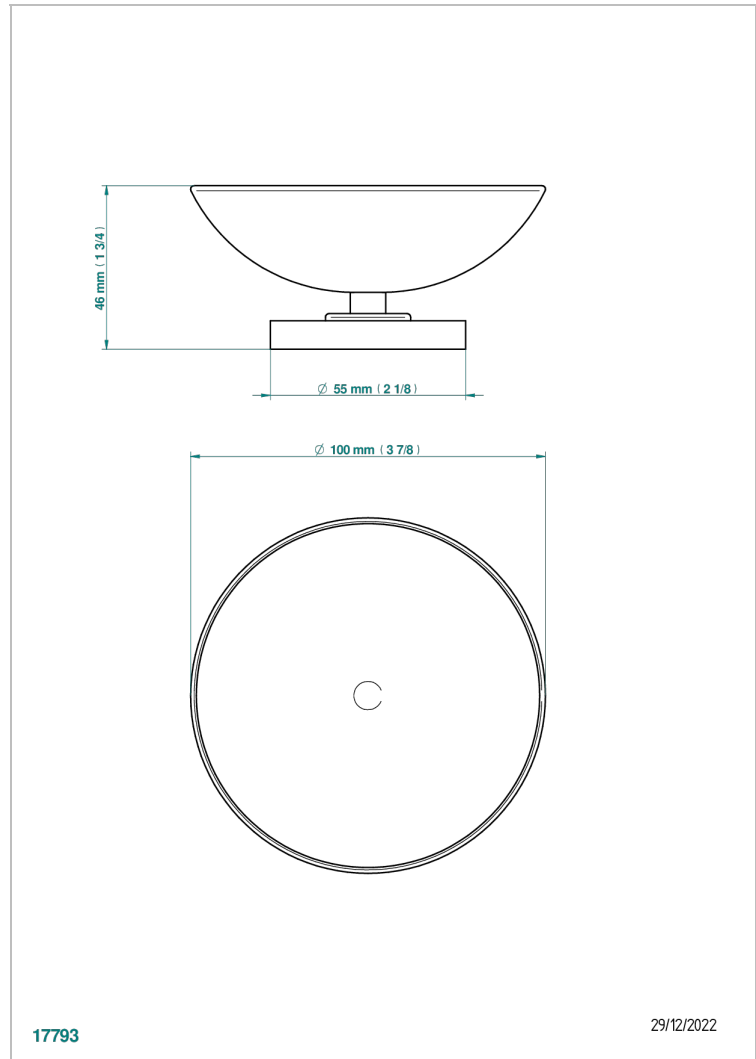

LE 11 CON MANETAS

U2B-544

Copa de laton con pie, con rosetón Ø 100 mm

THG[®]
PARIS

CARACTERÍSTICAS

- Le 11 con manetas
- Copa de laton con pie, con rosetón Ø 100 mm

ACABADOS DISPONIBLES

Bronce claro - D01
Cerámica negra mate - D30
Cobre viejo mate - H07
Cromo - A02
Cromo / dorado - G02
Cromo mate - C02