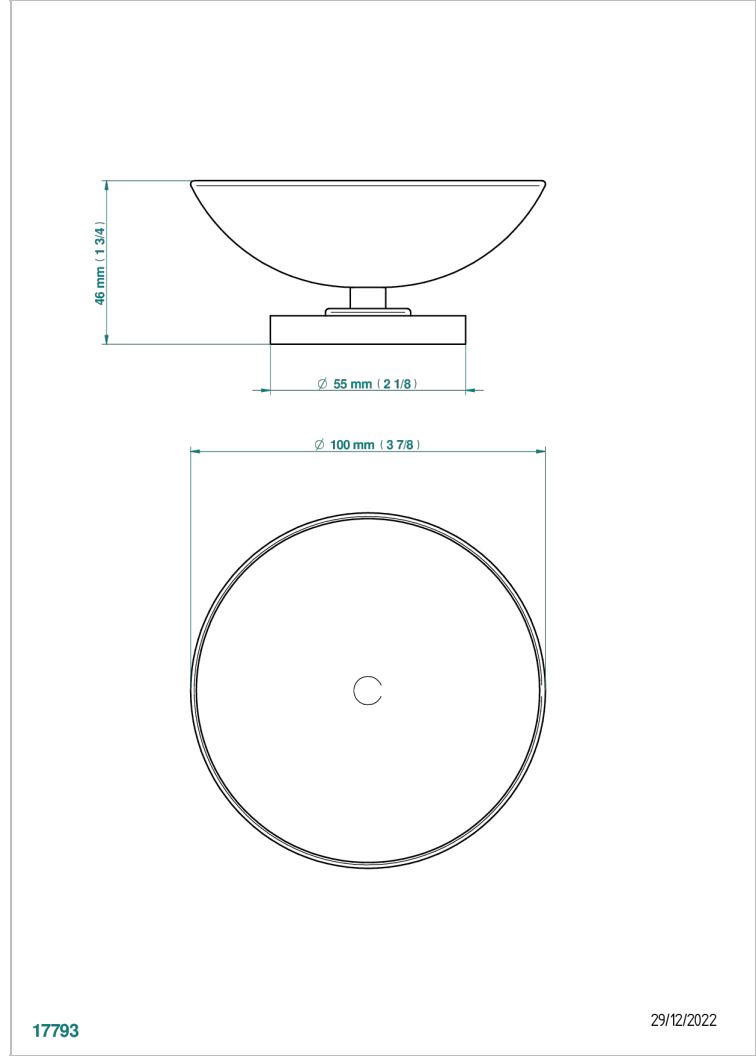

# LE 11 CON MANETAS

U2B-544

Copa de laton con pie, con rosetón Ø 100 mm

THG<sup>®</sup>  
PARIS

## CARACTERÍSTICAS

- Le 11 con manetas
- Copa de laton con pie, con rosetón Ø 100 mm