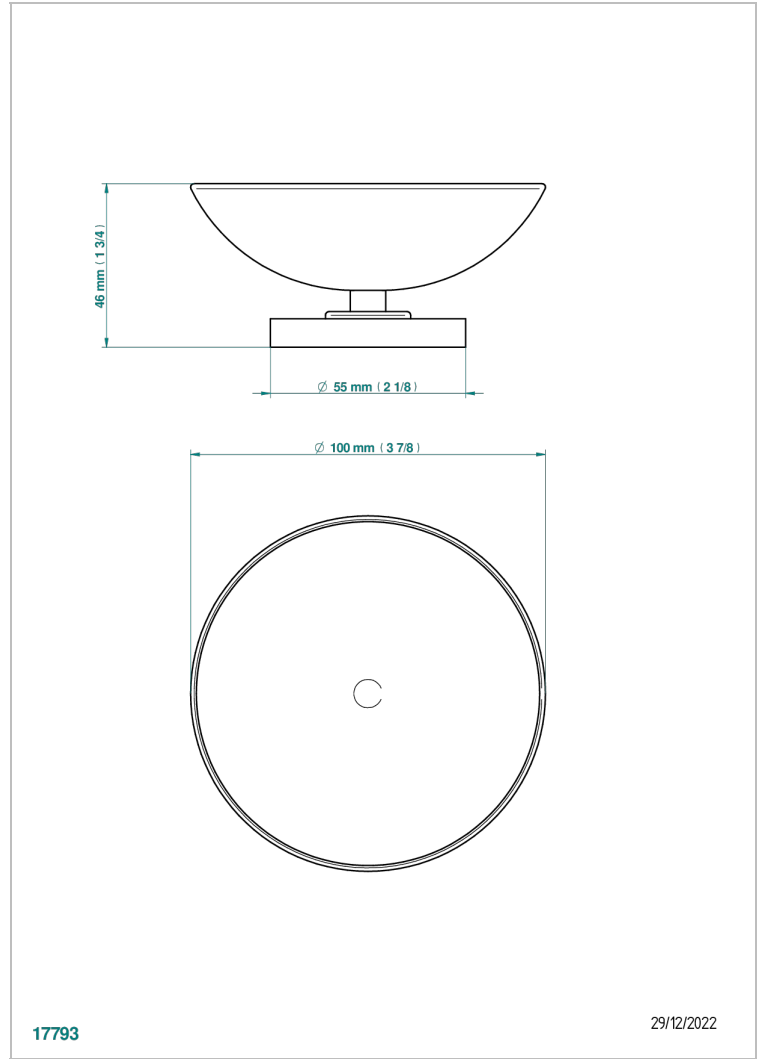

# LE 11

U2A-544

Copa de latón con pie, con rosetón Ø 100 mm

## CARACTERÍSTICAS

- Le 11
- Copa de latón con pie, con rosetón Ø 100 mm