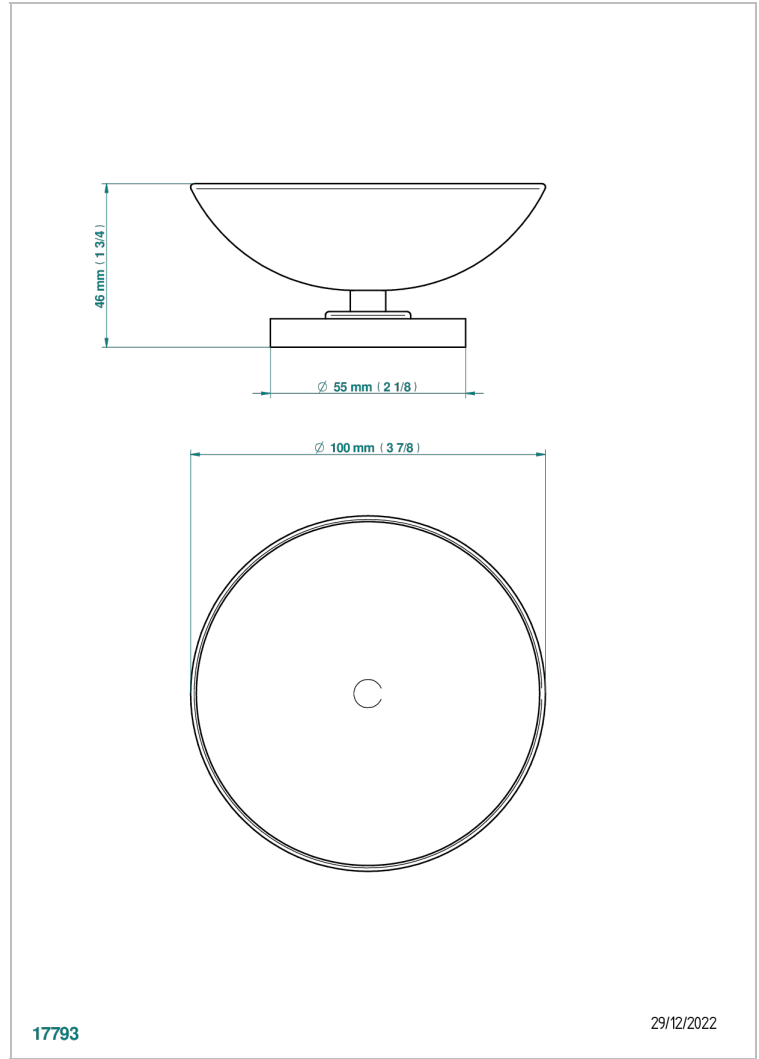

LE 11

U2A-544

Copa de latón con pie, con rosetón Ø 100 mm

THG[®]
PARIS

CARACTERÍSTICAS

- Le 11
- Copa de latón con pie, con rosetón Ø 100 mm

ACABADOS DISPONIBLES

Bronce claro - D01
Cerámica negra mate - D30
Cobre viejo mate - H07
Cromo - A02
Cromo / dorado - G02
Cromo mate - C02