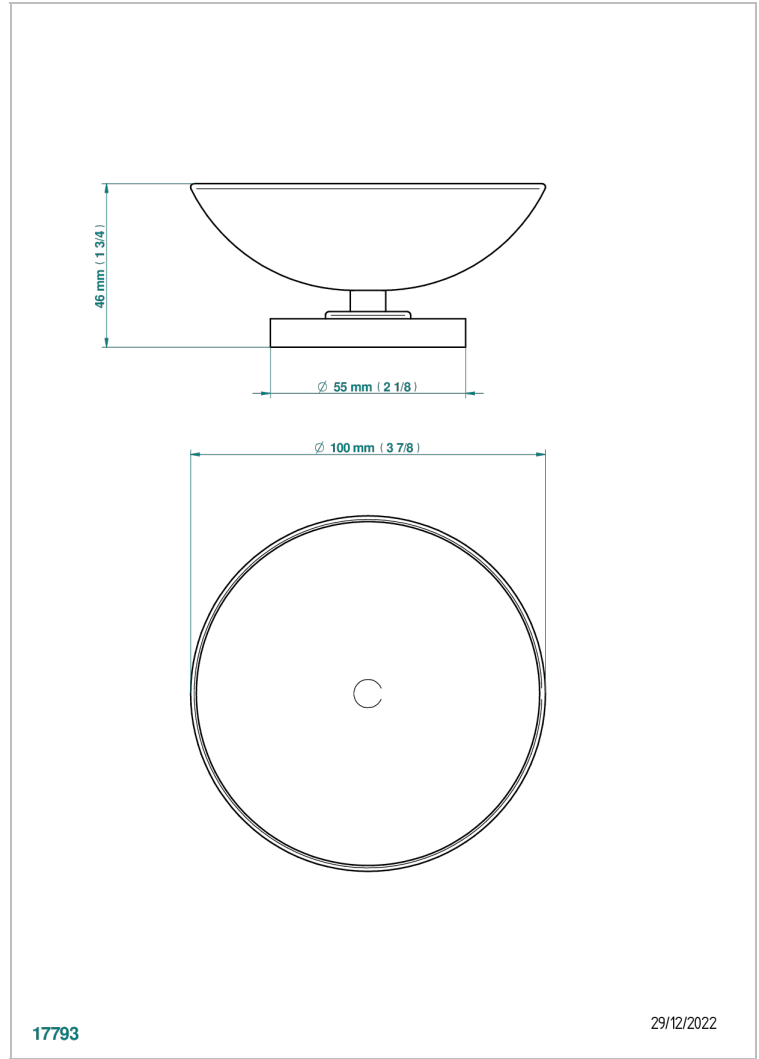

YOKO DELTA HOWLITE

G7W-544

Copa de laton con pie, con rosetón Ø 100 mm

THG[®]
PARIS

CARACTERÍSTICAS

- Yoko Delta Howlite
- Copa de laton con pie, con rosetón Ø 100 mm

ACABADOS DISPONIBLES

Bronce claro - D01
Cerámica negra mate - D30
Cromo - A02
Cromo mate - C02
Dorado - F01
Dorado mate - F07