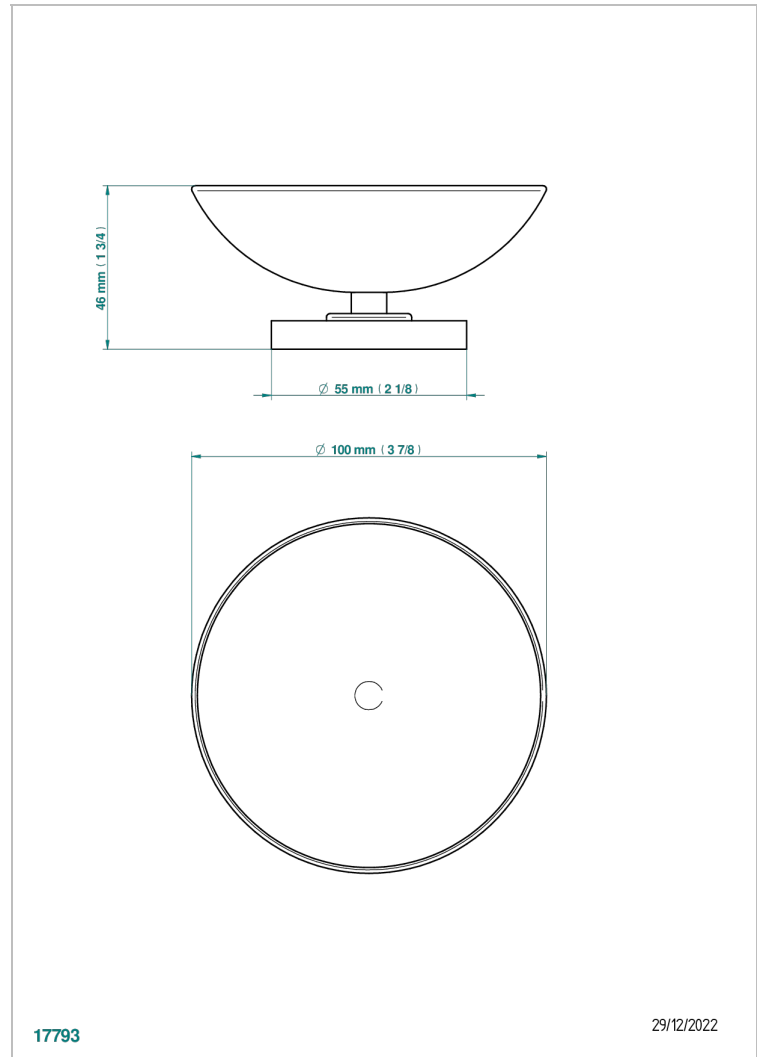

BONDI A MANETTES

G7G-544

Coupe porte-savon Ø100 mm sur pied

THG[®]
PARIS

CARACTÉRISTIQUES

- Bondi à manettes
- Coupe porte-savon Ø100 mm sur pied

FINITIONS DISPONIBLES

Bronze clair - D01
Chromé - A02
Chromé / doré - G02
Chromé mat - C02
Doré brillant - F01
Doré mat - F07

Pvd couleur laiton - H49
Pvd couleur laiton mat - H50
Pvd couleur nickel - H55
Pvd couleur nickel mat - H56
Pvd graphite - H64
Pvd graphite mat - H65

Pvd umber - H66
Pvd umber mat - H67
Vieux nickel - H28