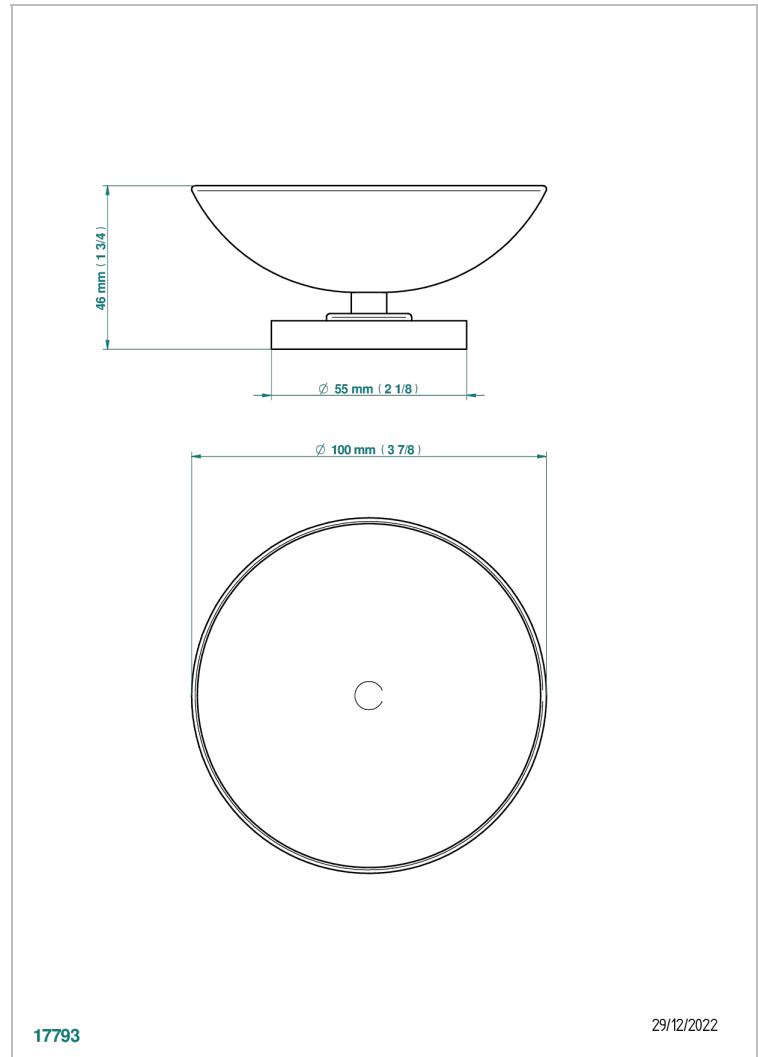

SPIRIT A MANETTES

G58-544

Coupe porte-savon Ø100 mm sur pied

THG[®]
PARIS

CARACTÉRISTIQUES

- Accessoire en laiton

FINITIONS DISPONIBLES

Bronze clair - D01
Chromé - A02
Chromé / doré - G02
Chromé mat - C02
Doré brillant - F01
Doré mat - F07