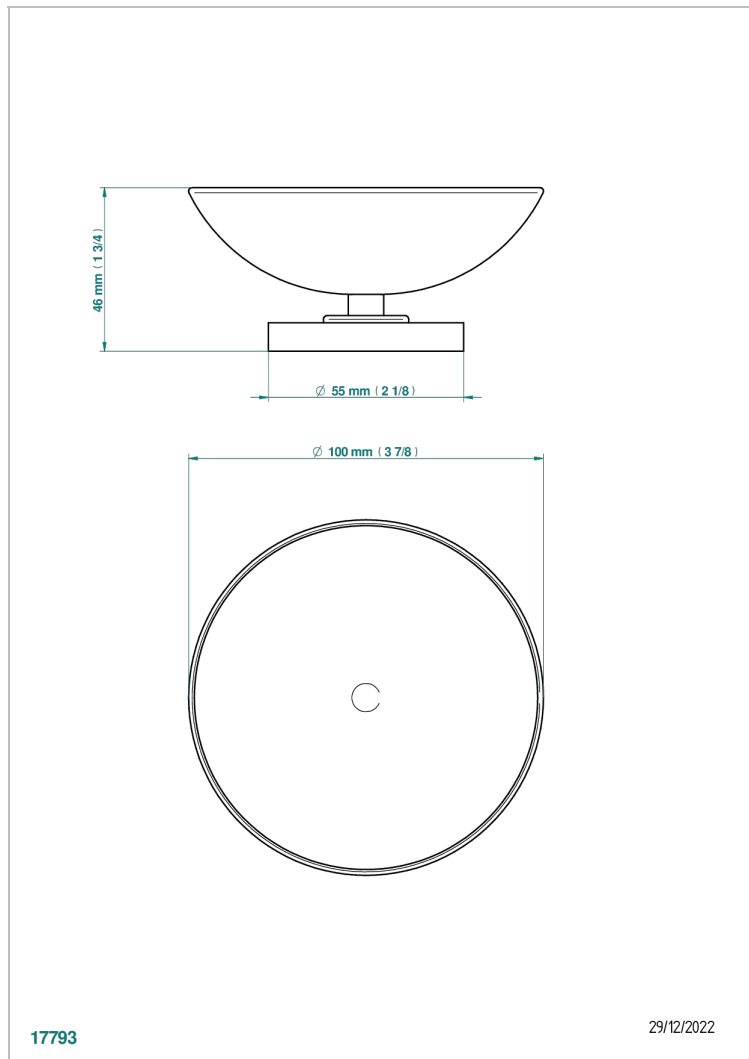

SPIRIT CON MANETAS

G58-544

Copa de laton con pie, con rosetón Ø 100 mm

THG[®]
PARIS

CARACTERÍSTICAS

- Spirit con manetas
- Copa de laton con pie, con rosetón Ø 100 mm

ACABADOS DISPONIBLES

Bronce claro - D01
Cerámica negra mate - D30
Cobre viejo mate - H07
Cromo - A02
Cromo / dorado - G02
Cromo mate - C02