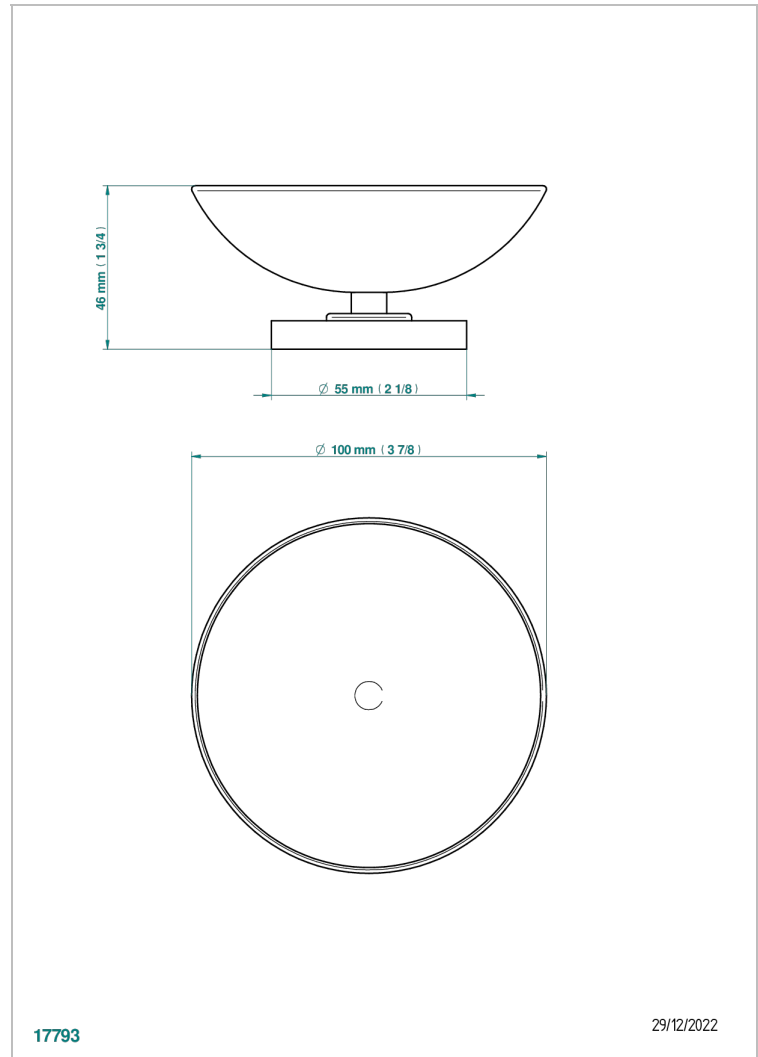

# SPIRIT A MANETTES

G58-544

Coupe porte-savon Ø100 mm sur pied

THG<sup>®</sup>  
PARIS

17793

29/12/2022

## CARACTÉRISTIQUES

- Accessoire en laiton