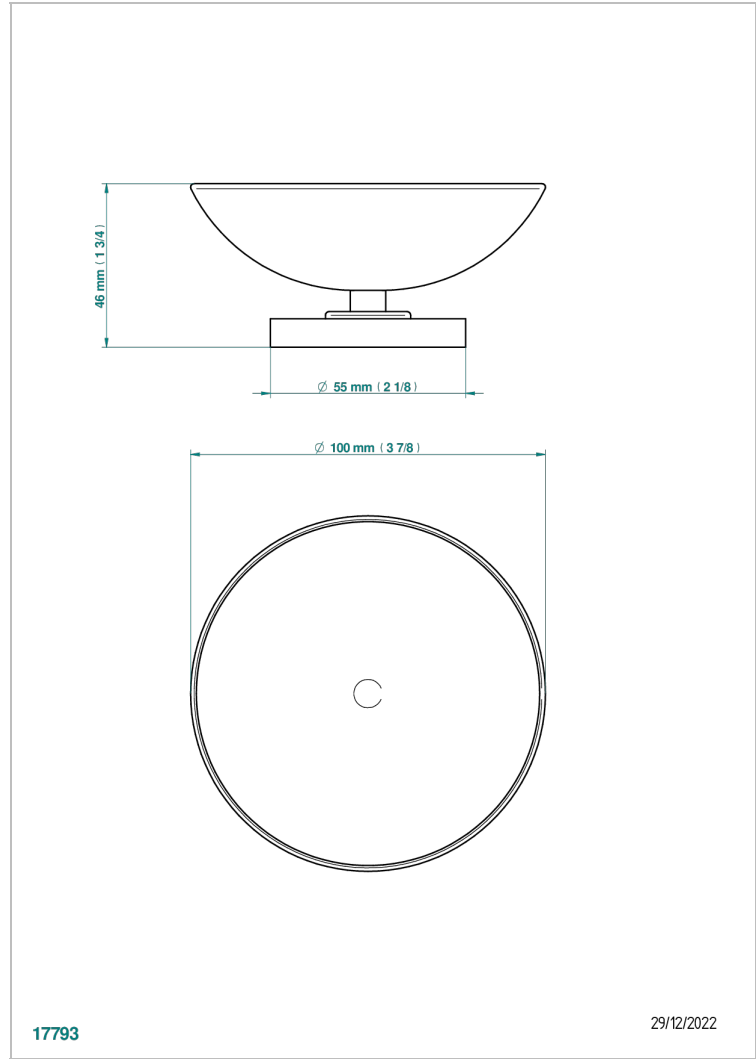

# SPIRIT, HEBEL

G58-544

Standseifenschale aus Messing mit Rosette Ø, 100 mm

THG<sup>®</sup>  
PARIS

## EIGENSCHAFTEN

- Spirit, Hebel
- Standseifenschale aus Messing mit Rosette Ø, 100 mm