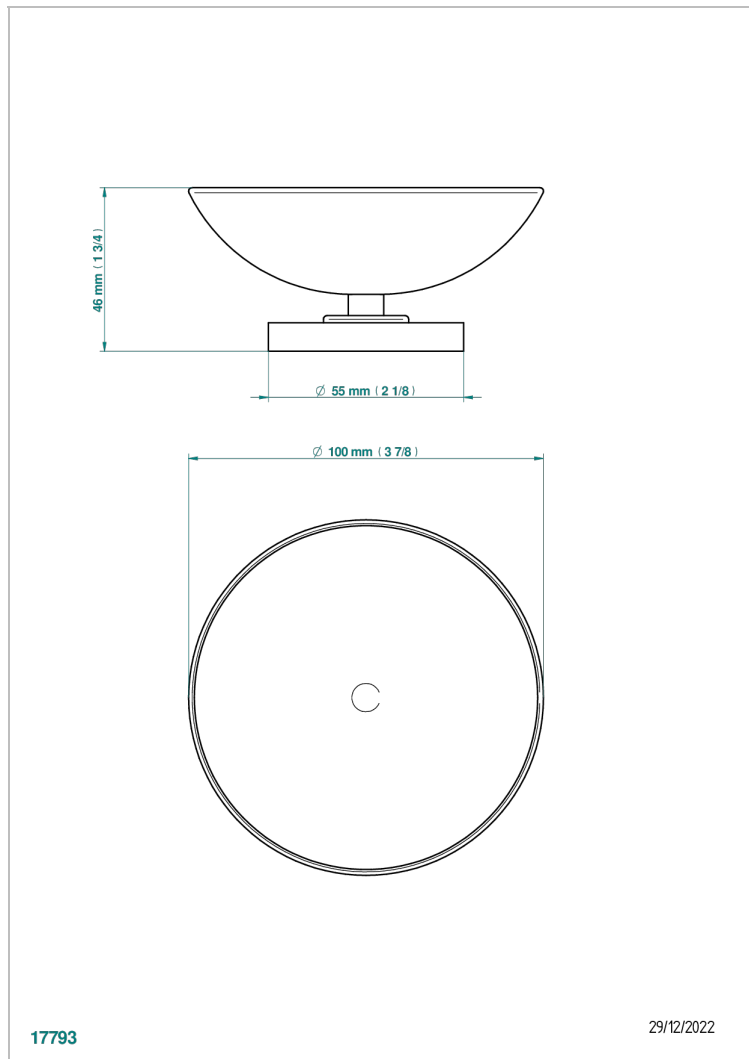

SPIRIT CON MANETAS

G58-544

Copa de laton con pie, con rosetón Ø 100 mm

THG[®]
PARIS

17793

29/12/2022

CARACTERÍSTICAS

- Spirit con manetas
- Copa de laton con pie, con rosetón Ø 100 mm