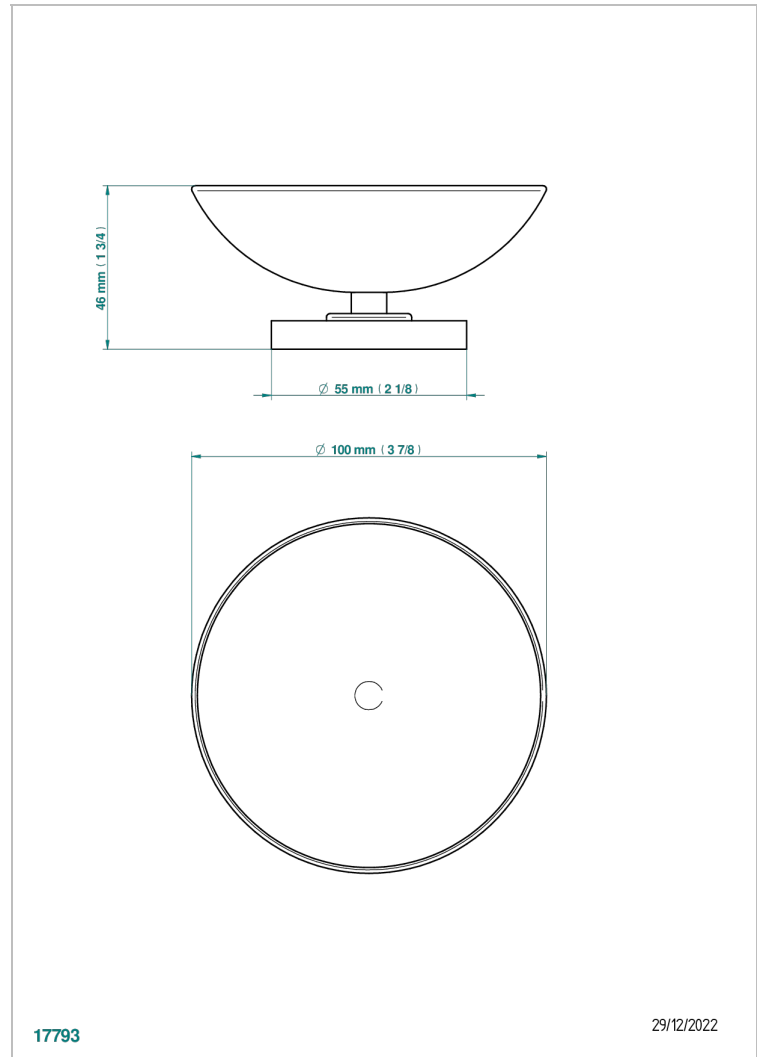

SPIRIT, HEBEL

G58-544

Standseifenschale aus Messing mit Rosette Ø, 100 mm

THG[®]
PARIS

EIGENSCHAFTEN

- Spirit, Hebel
- Standseifenschale aus Messing mit Rosette Ø, 100 mm

VERFÜGBARE OBERFLÄCHEN

Altnickel - H28
Blassgold - F30
Blassgold matt unlackiert - F31
Bronze hell - D01
Chrom - A02
Chrom / gold - G02