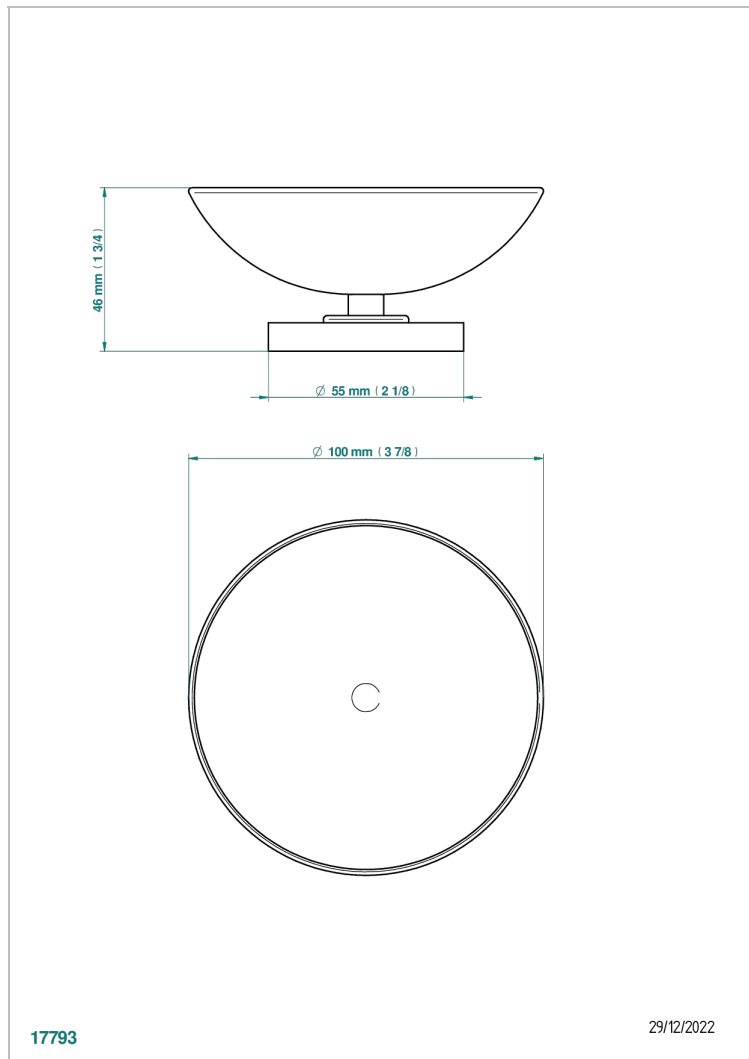

# SPIRIT WITH LEVER

G58-544

落地式直径100毫米肥皂碟

THG<sup>®</sup>  
PARIS

## 特色

- Spirit with lever
- 落地式直径100毫米肥皂碟