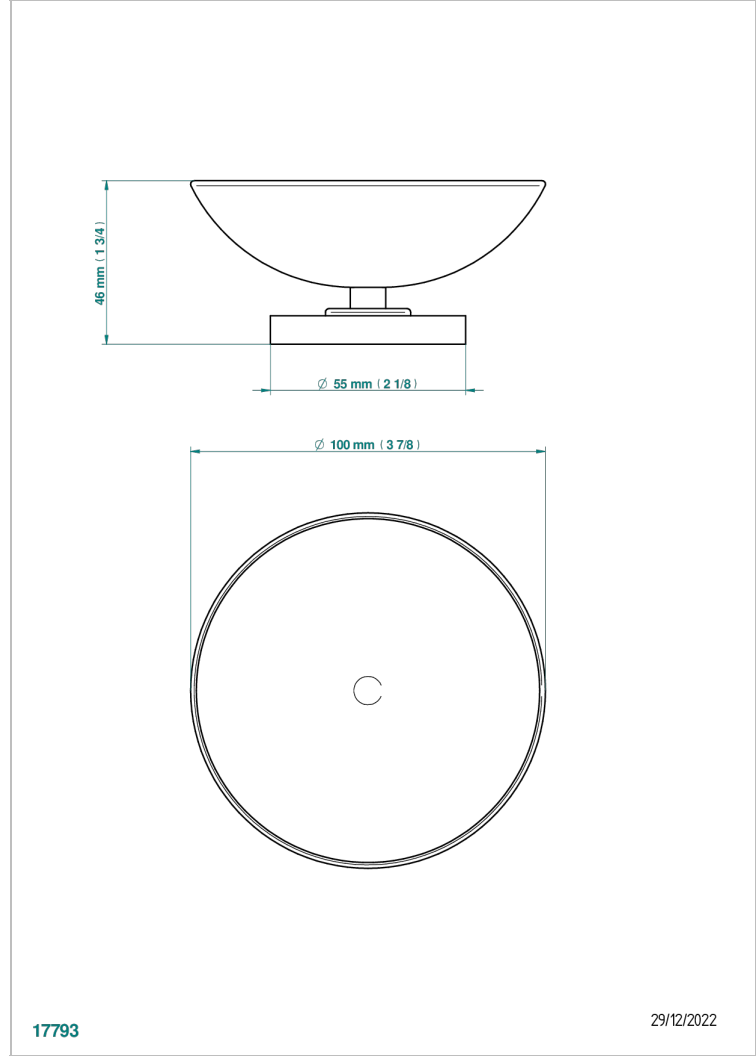

COLLECTION "O"

G4P-544

Copa de latón con pie, con rosetón Ø 100 mm

THG[®]
PARIS

17793

29/12/2022

CARACTERÍSTICAS

- Collection "O"
- Copa de latón con pie, con rosetón Ø 100 mm