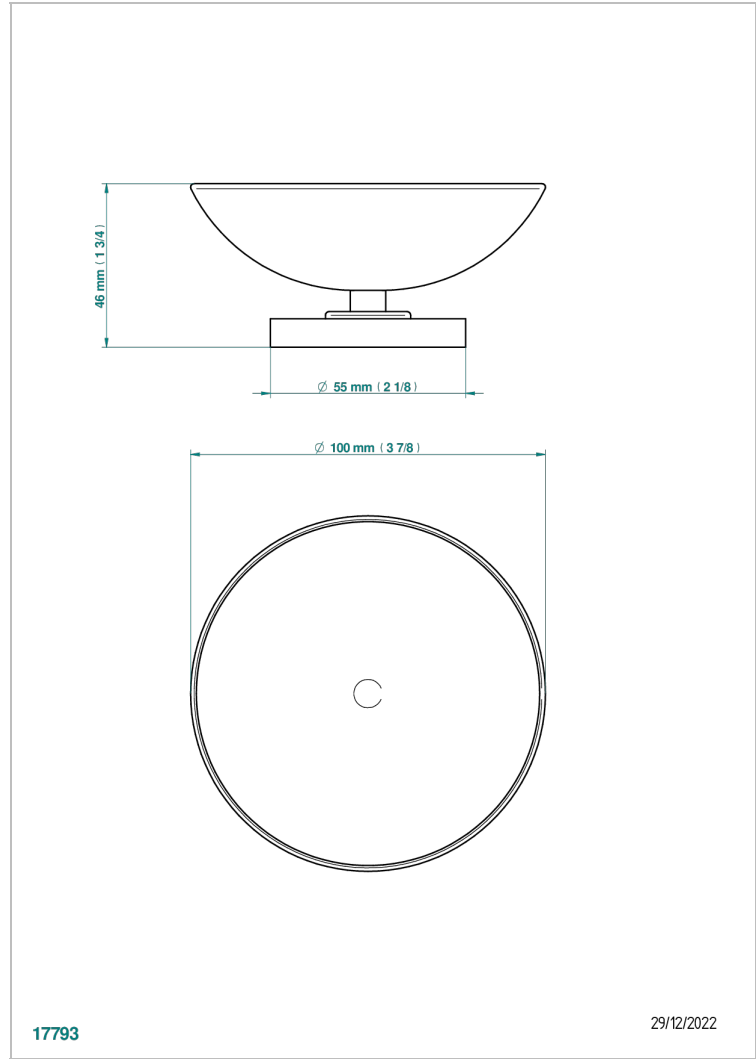

COLLECTION "O"

G4P-544

Copa de laton con pie, con rosetón Ø 100 mm

THG[®]
PARIS

17793

29/12/2022

CARACTERÍSTICAS

- Collection "O"
- Copa de laton con pie, con rosetón Ø 100 mm