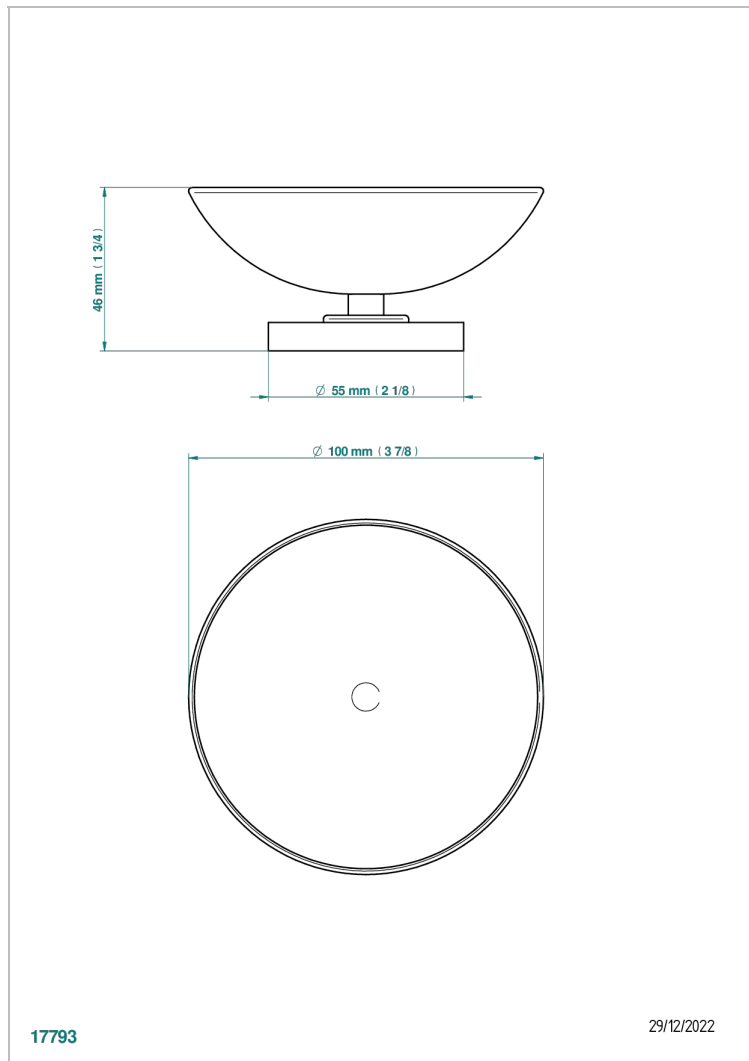

# MONTAIGNE VENUS WHITE MARBLE WITH LEVER HANDLES

THG<sup>®</sup>  
PARIS

G3W-544

Copa de laton con pie, con rosetón Ø 100 mm

## CARACTERÍSTICAS

- Montaigne Venus white marble with lever handles
- Copa de laton con pie, con rosetón Ø 100 mm