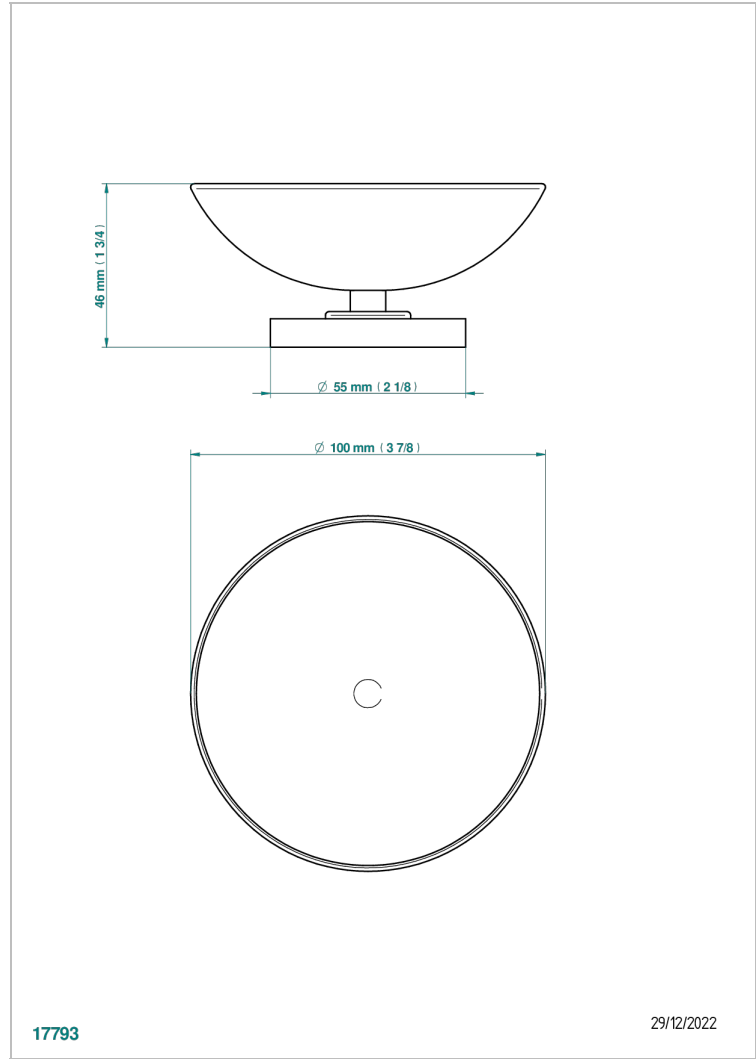

MONTAIGNE VENUS WHITE MARBLE

G3V-544

Copa de latón con pie, con rosetón Ø 100 mm

THG[®]
PARIS

CARACTERÍSTICAS

- Montaigne Venus white marble
- Copa de latón con pie, con rosetón Ø 100 mm

ACABADOS DISPONIBLES