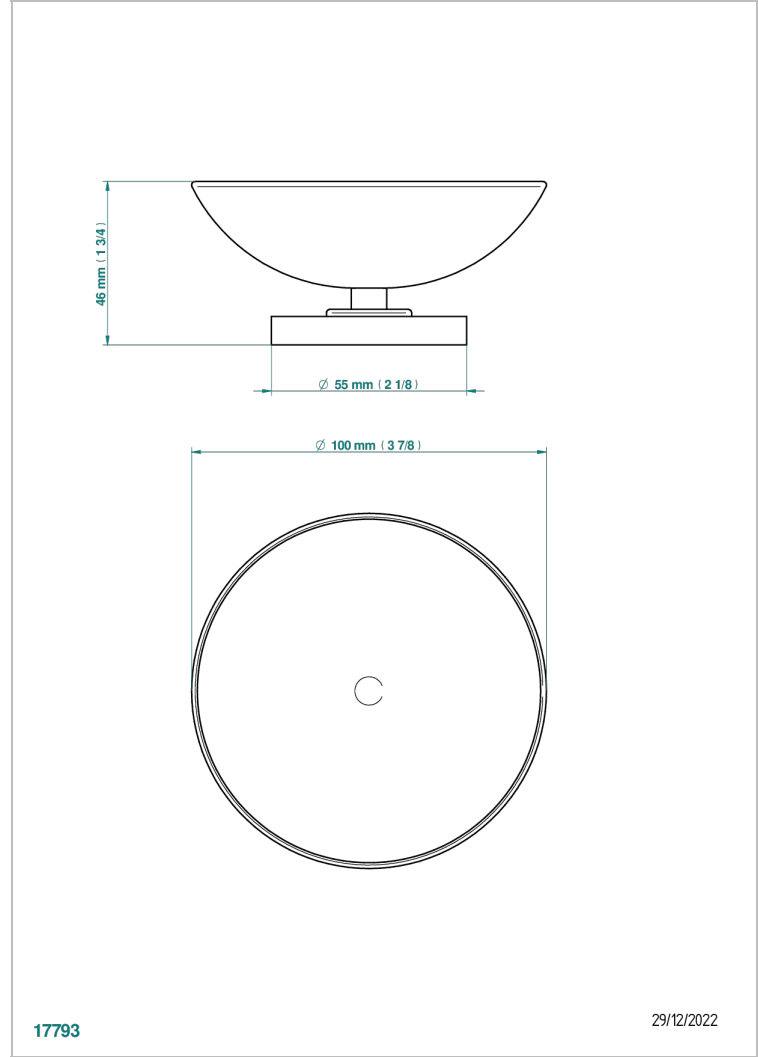

MONTAIGNE LEONARDO GREY MARBLE WITH LEVER HANDLES

G3U-544

Copa de latón con pie, con rosetón Ø 100 mm

17793

29/12/2022

CARACTERÍSTICAS

- Montaigne Leonardo Grey marble with lever handles
- Copa de latón con pie, con rosetón Ø 100 mm