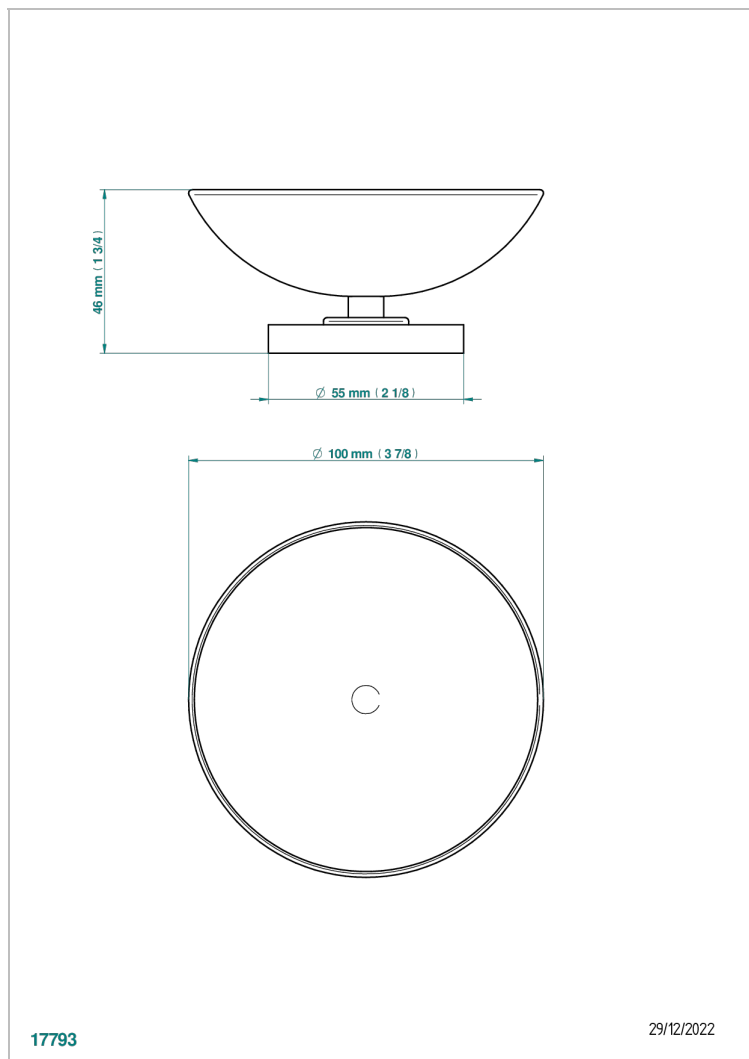

MONTAIGNE LEONARDO GREY MARBLE

G3T-544

Copa de laton con pie, con rosetón Ø 100 mm

CARACTERÍSTICAS

- Montaigne Leonardo Grey marble
- Copa de laton con pie, con rosetón Ø 100 mm

ACABADOS DISPONIBLES

Bronce claro - D01
Cerámica negra mate - D30
Cobre viejo mate - H07
Cromo - A02
Cromo / dorado - G02
Cromo mate - C02