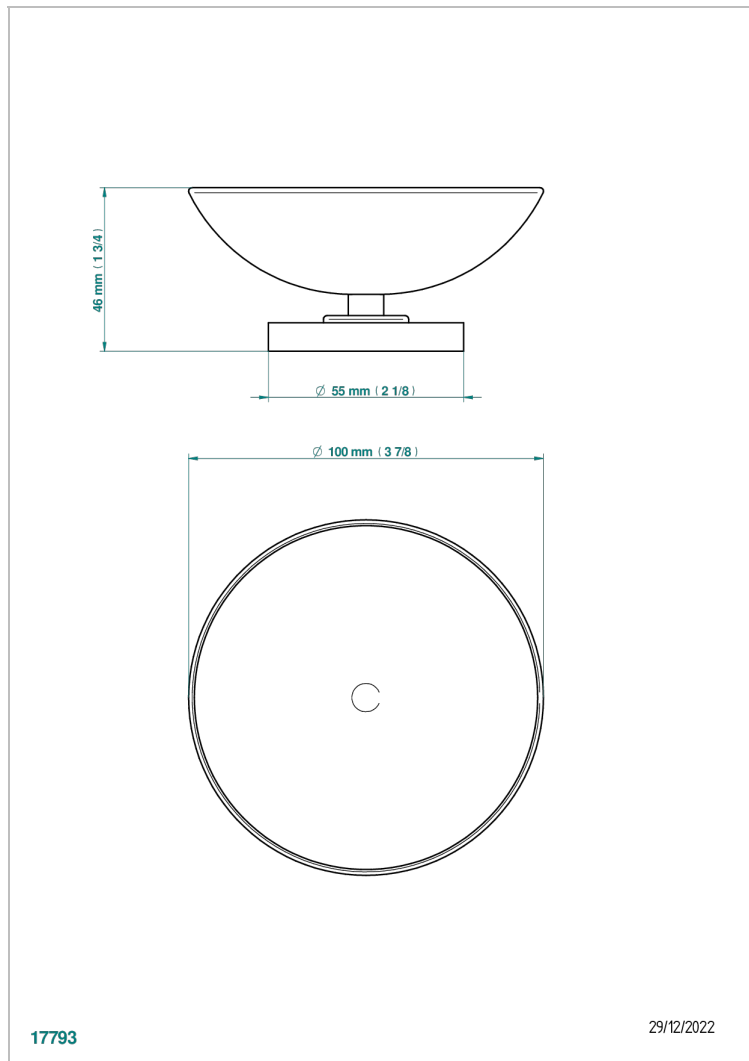

MONTAIGNE GRAND ANTIQUE MARBLE WITH LEVER

G3S-544

Copa de laton con pie, con rosetón Ø 100 mm

CARACTERÍSTICAS

- Montaigne Grand Antique marble with lever
- Copa de laton con pie, con rosetón Ø 100 mm

ACABADOS DISPONIBLES