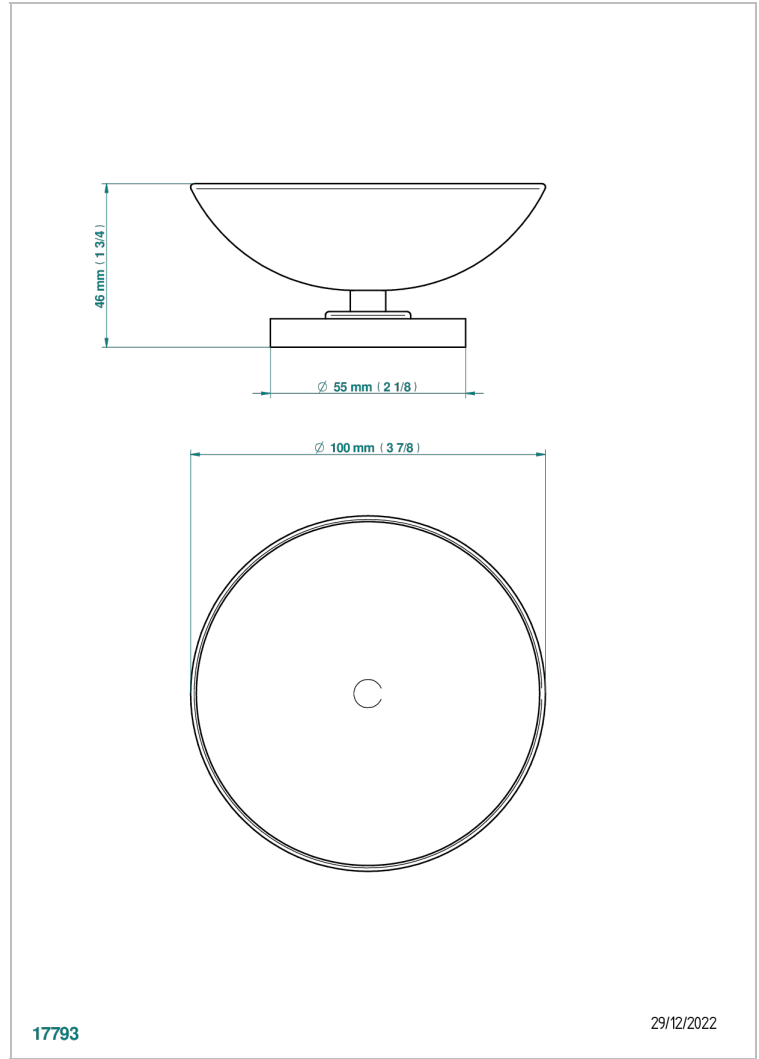

MONTAIGNE GRAND ANTIQUE MARBLE

G3R-544

Copa de latón con pie, con rosetón Ø 100 mm

THG[®]
PARIS

CARACTERÍSTICAS

- Montaigne Grand Antique marble
- Copa de latón con pie, con rosetón Ø 100 mm

ACABADOS DISPONIBLES