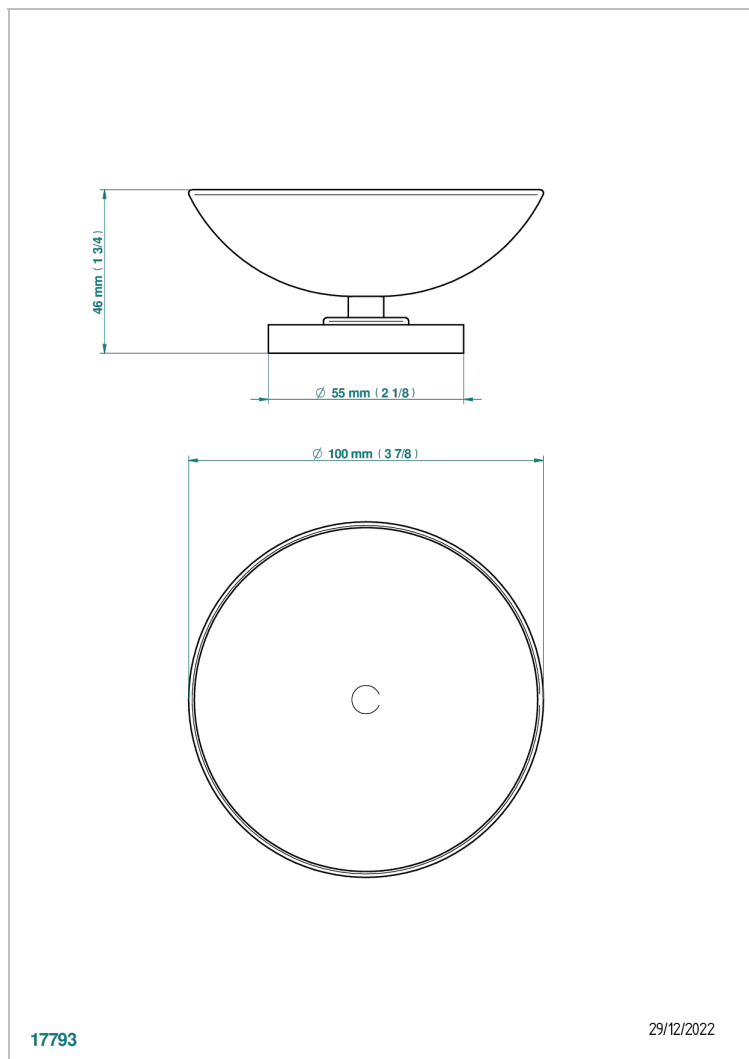

# POMME CRISTAL LUSTROSO DORADO

A46-544

Copa de latón con pie, con rosetón Ø 100 mm

THG<sup>®</sup>  
PARIS

17793

29/12/2022

## CARACTERÍSTICAS

- Pomme cristal lustroso dorado
- Copa de latón con pie, con rosetón Ø 100 mm