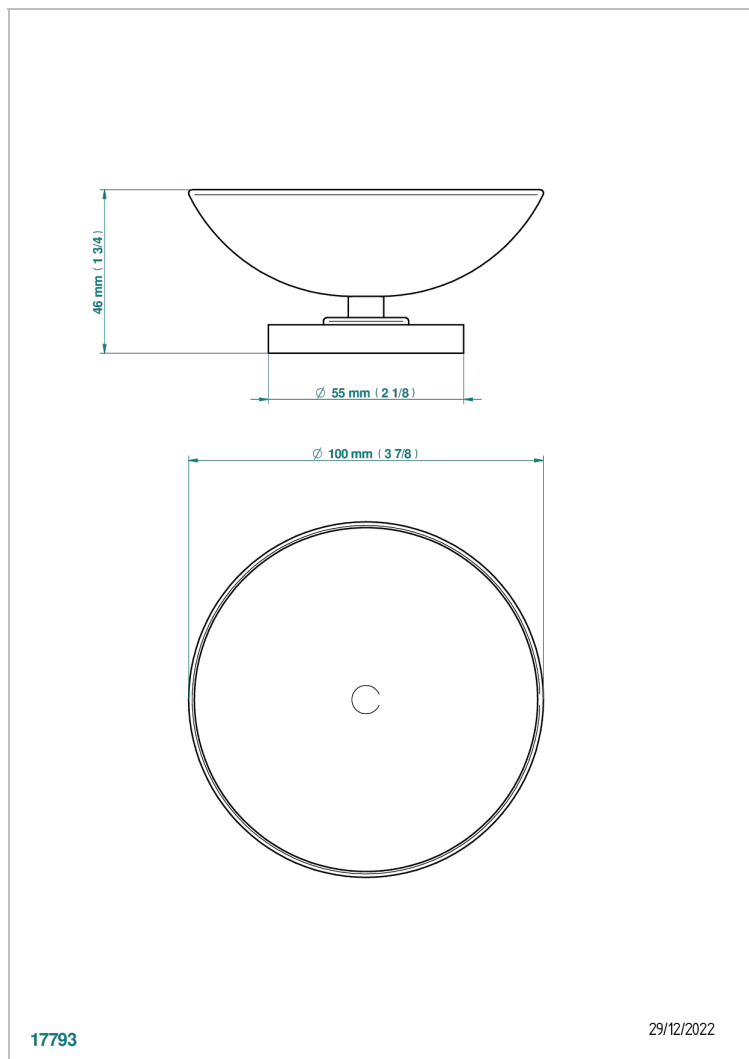

# POMME CRISTAL LUSTRE OR

A46-544

Coupe porte-savon Ø100 mm sur pied

THG<sup>®</sup>  
PARIS