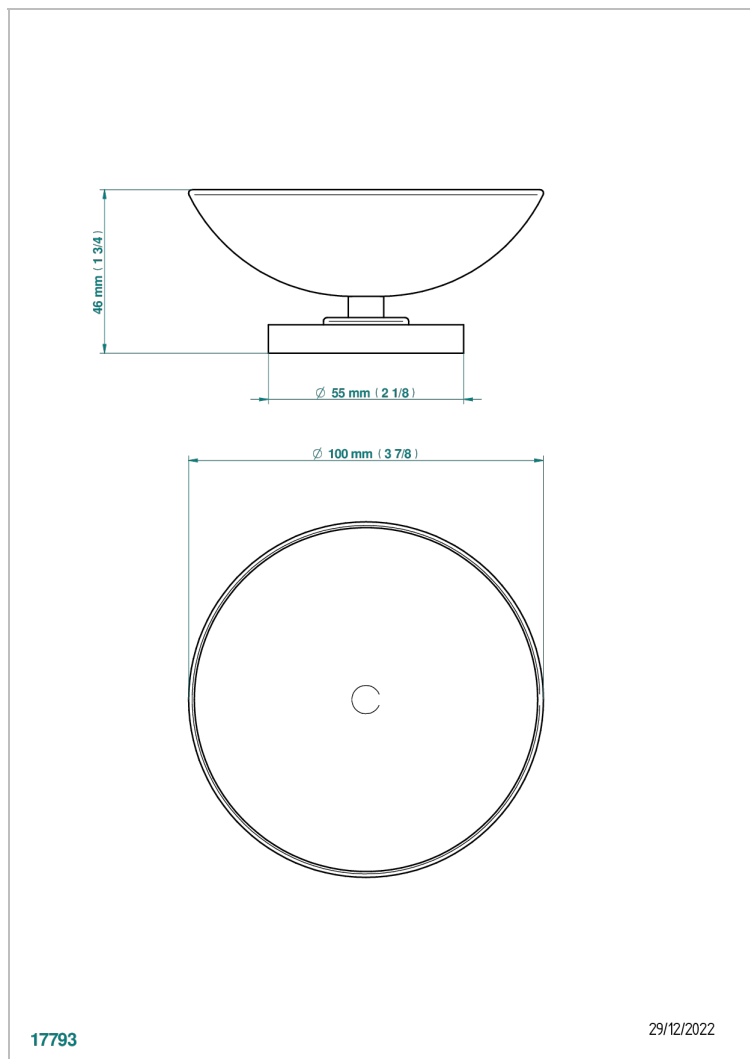

POMME CRISTAL LUSTROSO DORADO

A46-544

Copa de laton con pie, con rosetón Ø 100 mm

THG[®]
PARIS

17793

29/12/2022

CARACTERÍSTICAS

- Pomme cristal lustroso dorado
- Copa de laton con pie, con rosetón Ø 100 mm