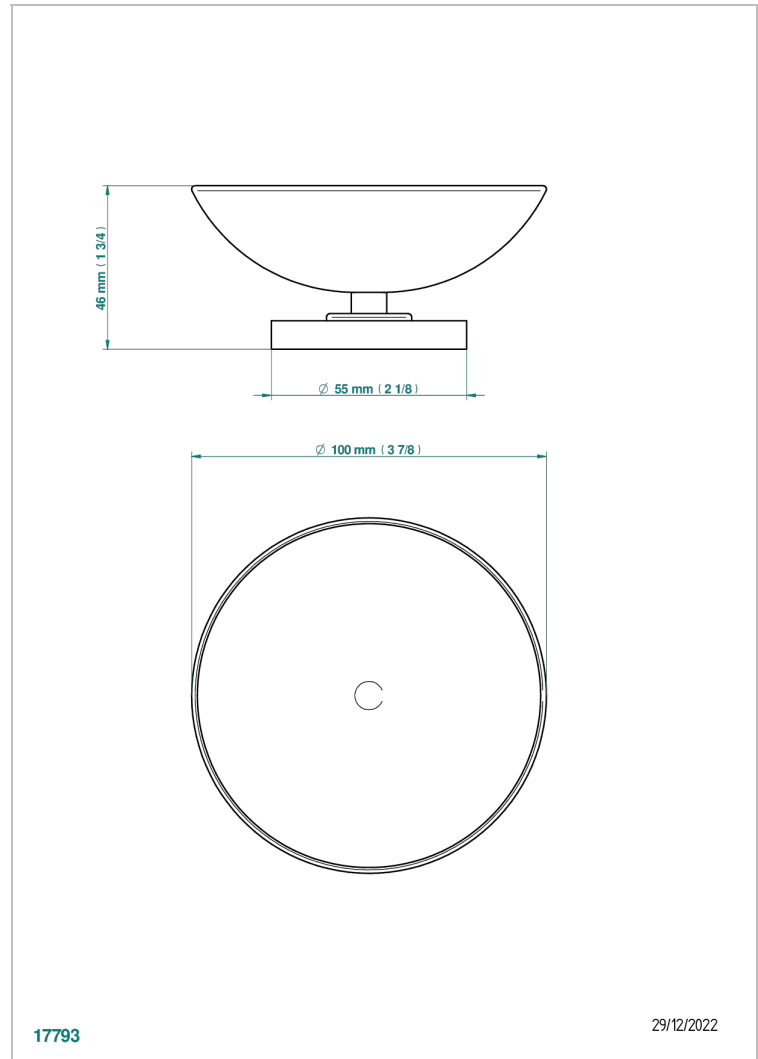

# POMME CRISTAL CLAIR SATINE

A42-544

Coupe porte-savon Ø100 mm sur pied

THG<sup>®</sup>  
PARIS