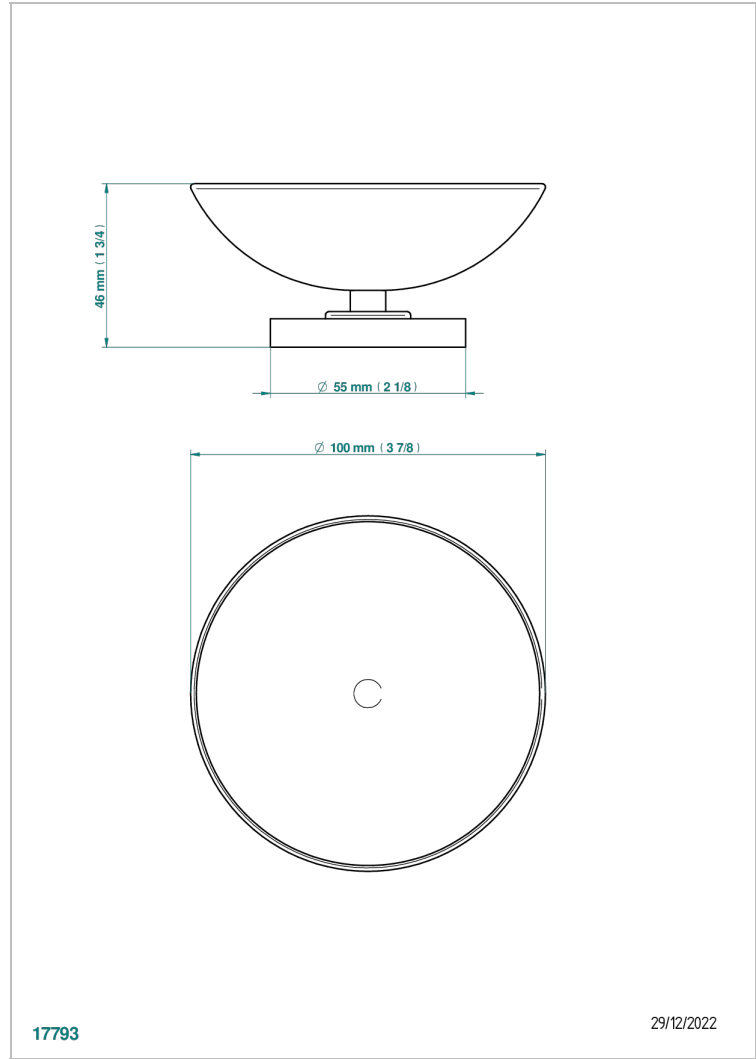

# POMME, CRISTAL SATINADO

A42-544

Copa de laton con pie, con rosetón Ø 100 mm

THG<sup>®</sup>  
PARIS

## CARACTERÍSTICAS

- Pomme, cristal satinado
- Copa de laton con pie, con rosetón Ø 100 mm