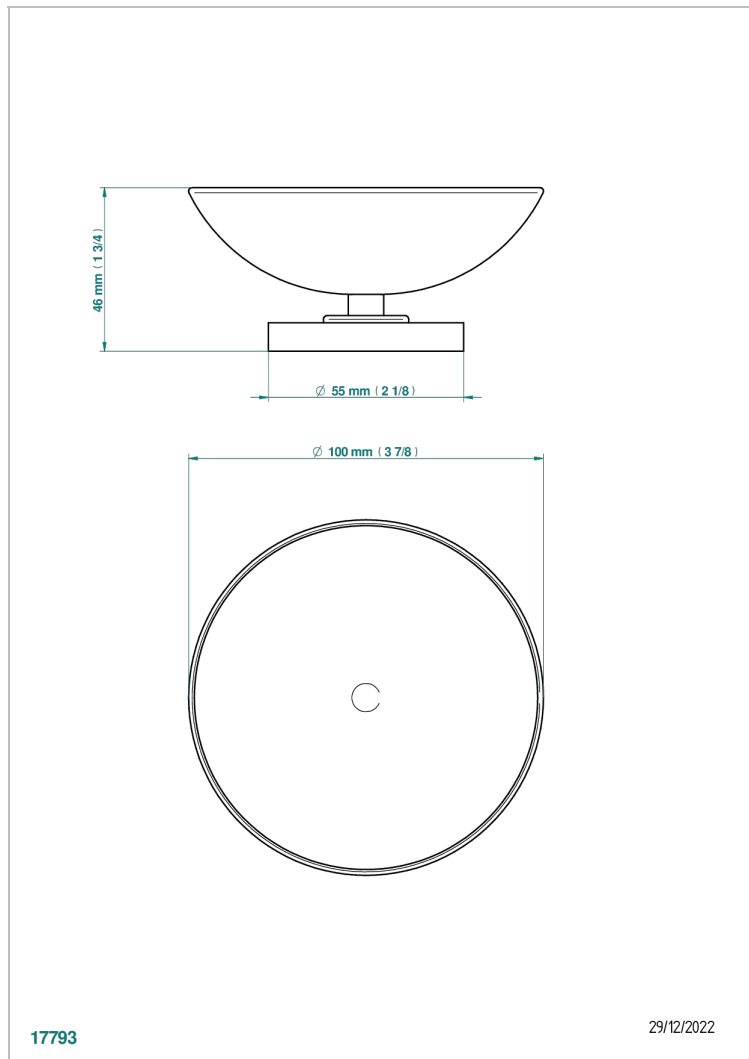

BAMBOU CRISTAL CLARO

A35-544

Copa de laton con pie, con rosetón Ø 100 mm

THG[®]
PARIS

CARACTERÍSTICAS

- Bambou cristal claro
- Copa de laton con pie, con rosetón Ø 100 mm

ACABADOS DISPONIBLES

Bronce claro - D01
Cerámica negra mate - D30
Cobre viejo mate - H07
Cromo - A02
Cromo / dorado - G02
Cromo mate - C02