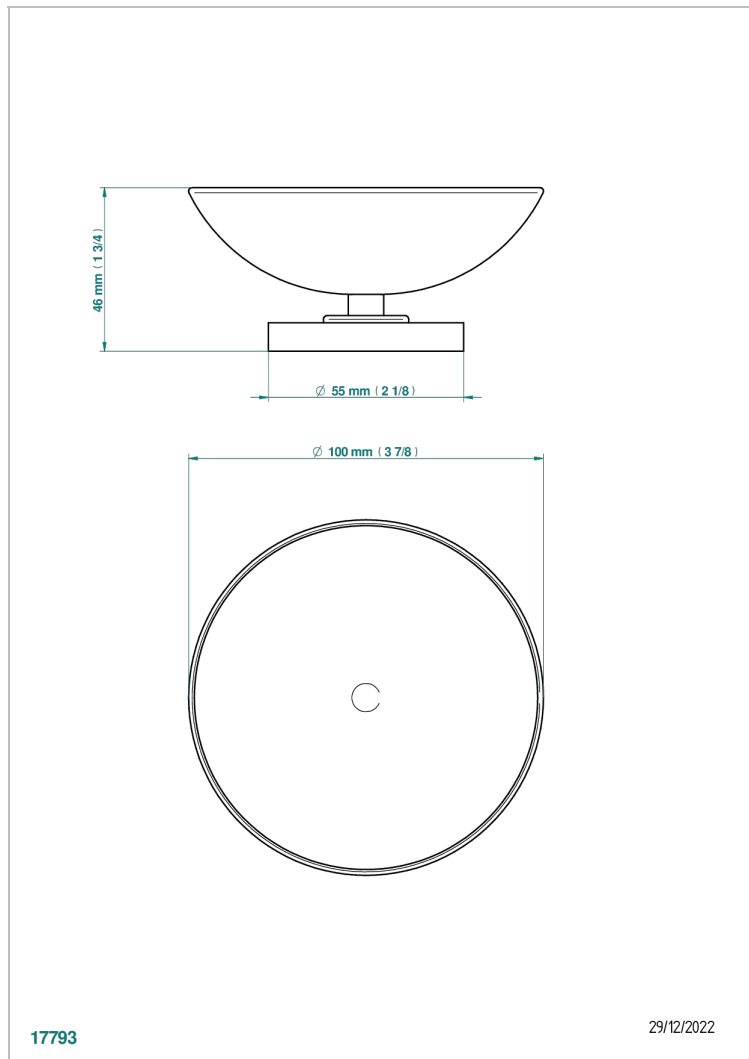

# BAMBOU CRISTAL CLARO

A35-544

Copa de laton con pie, con rosetón Ø 100 mm

THG<sup>®</sup>  
PARIS

17793

29/12/2022

## CARACTERÍSTICAS

- Bambou cristal claro
- Copa de laton con pie, con rosetón Ø 100 mm