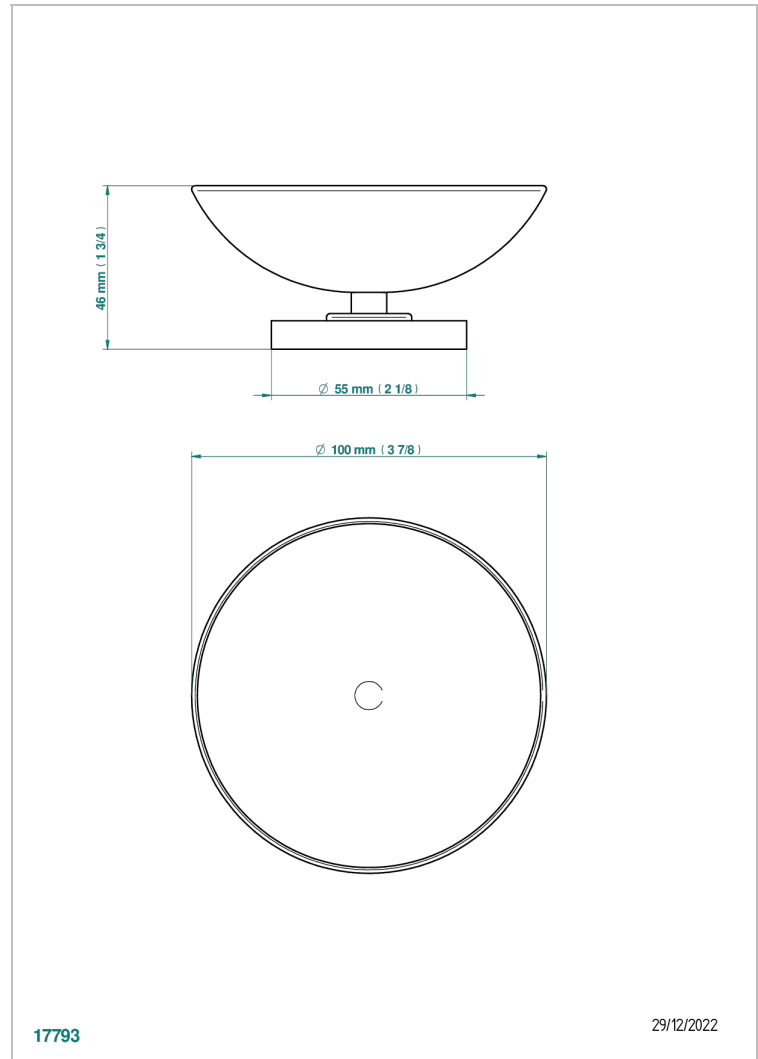

BAMBOU CRISTAL AMBRE

A34-544

Coupe porte-savon Ø100 mm sur pied

THG[®]
PARIS

CARACTÉRISTIQUES

- Accessoire en laiton

FINITIONS DISPONIBLES

Bronze clair - D01
Chromé - A02
Chromé / doré - G02
Chromé mat - C02
Doré brillant - F01
Doré mat - F07

Nickel brillant - B01
Nickel mat - C01
Noir mat céramique - D30
Or pâle - F30
Or pâle mat - F31
Pvd blush - H62

Pvd blush mat - H60
Pvd couleur bronze brown - F33
Pvd couleur bronze brown - mat - F34
Pvd couleur doré - H52
Pvd couleur doré mat - H53
Pvd couleur laiton - H49