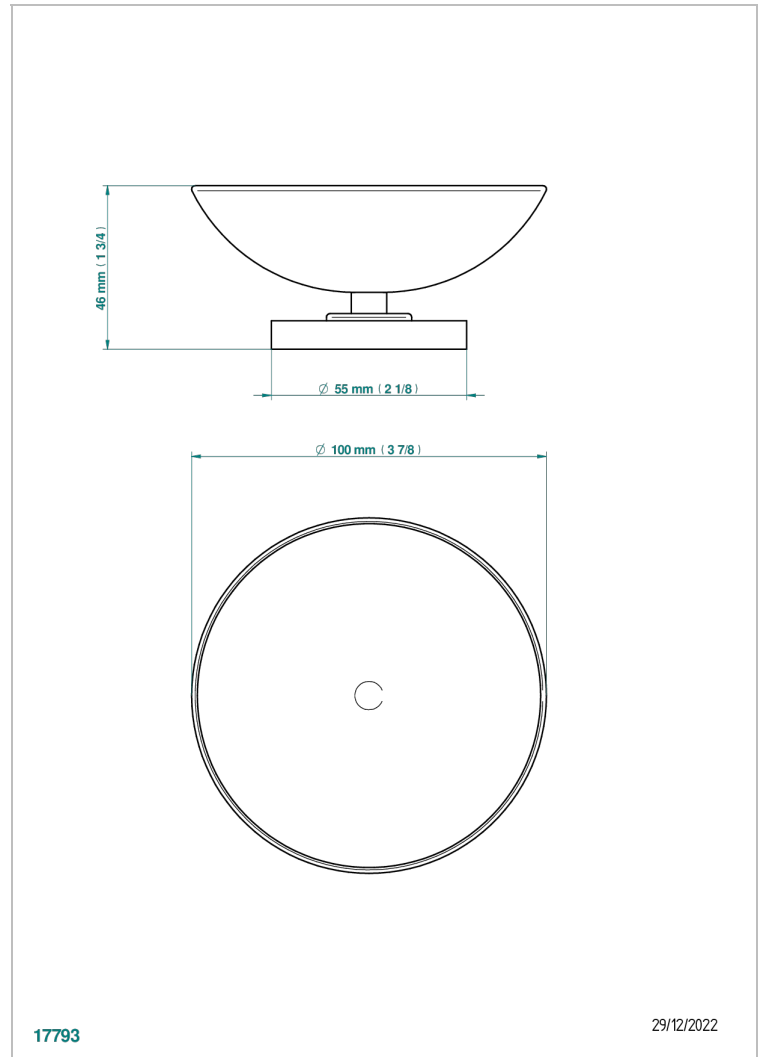

BAMBOU CRISTAL NOIR

A33-544

Coupe porte-savon Ø100 mm sur pied

THG[®]
PARIS

17793

29/12/2022

CARACTÉRISTIQUES

- Accessoire en laiton