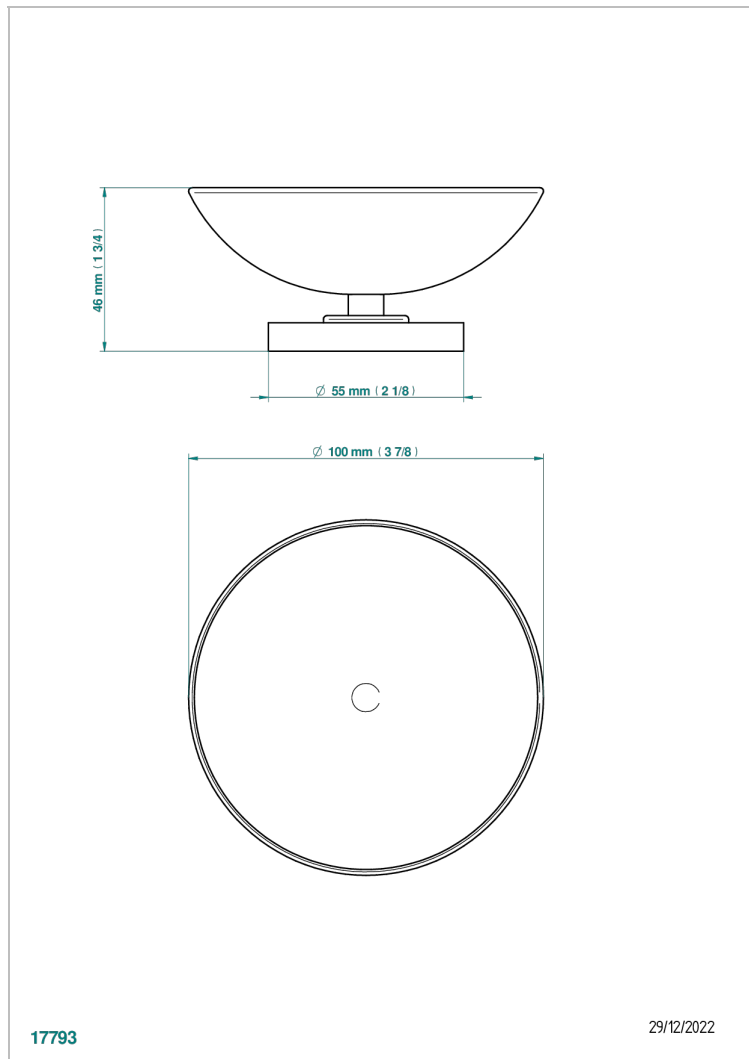

BAMBOU CRISTAL NEGRO

A33-544

Copa de laton con pie, con rosetón Ø 100 mm

THG[®]
PARIS

CARACTERÍSTICAS

- Bambou cristal negro
- Copa de laton con pie, con rosetón Ø 100 mm

ACABADOS DISPONIBLES

Bronce claro - D01
Cerámica negra mate - D30
Cobre viejo mate - H07
Cromo - A02
Cromo / dorado - G02
Cromo mate - C02