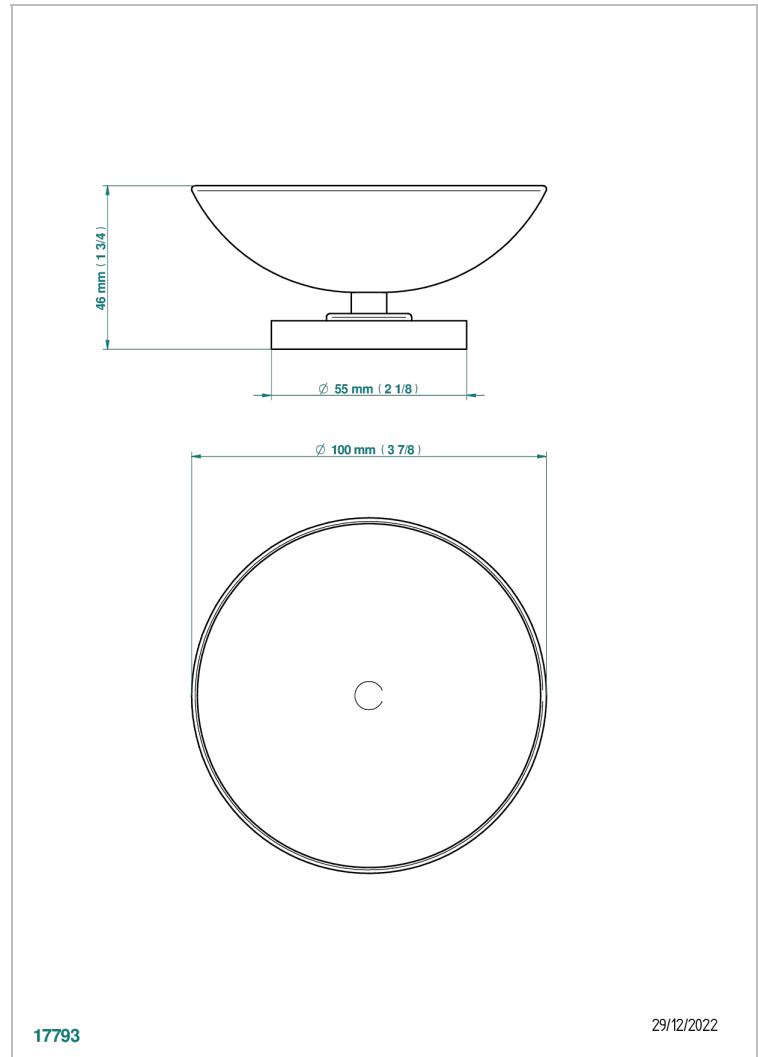

BAMBOU CRISTAL NOIR

A33-544

Coupe porte-savon Ø100 mm sur pied

THG[®]
PARIS

CARACTÉRISTIQUES

- Accessoire en laiton

FINITIONS DISPONIBLES

Bronze clair - D01
Chromé - A02
Chromé / doré - G02
Chromé mat - C02
Doré brillant - F01
Doré mat - F07

Nickel brillant - B01
Nickel mat - C01
Noir mat céramique - D30
Or pâle - F30
Or pâle mat - F31
Pvd blush - H62

Pvd blush mat - H60
Pvd couleur bronze brown - F33
Pvd couleur bronze brown - mat - F34
Pvd couleur doré - H52
Pvd couleur doré mat - H53
Pvd couleur laiton - H49