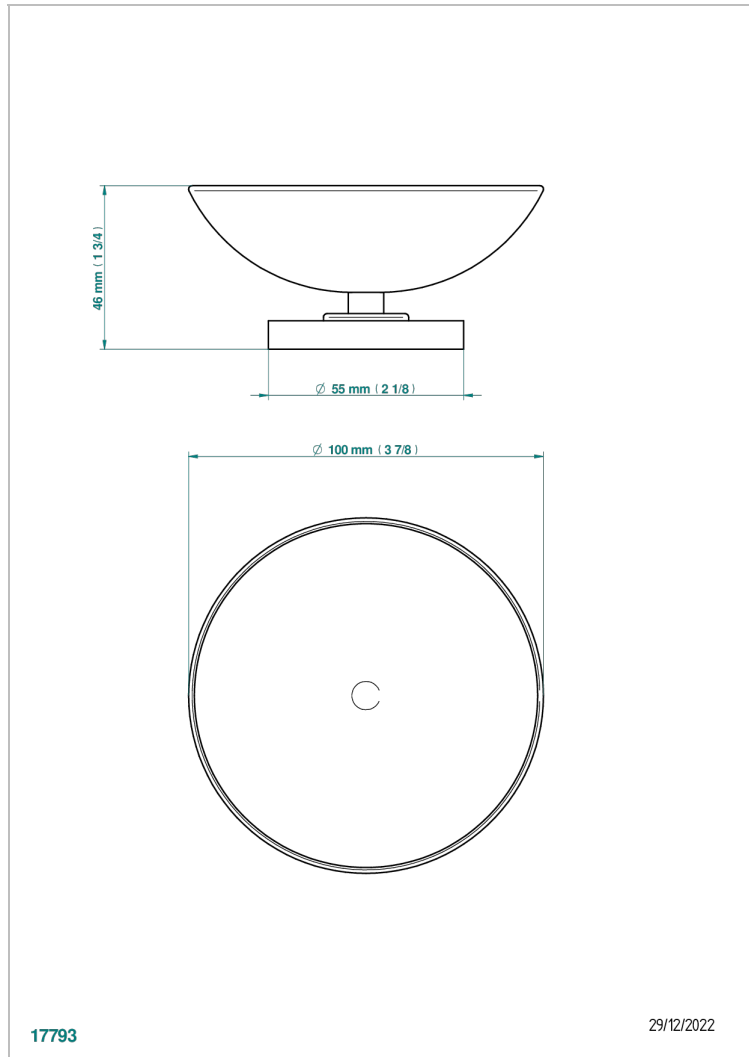

# BAMBOU CRISTAL NEGRO

A33-544

Copa de laton con pie, con rosetón Ø 100 mm

THG<sup>®</sup>  
PARIS

17793

29/12/2022

## CARACTERÍSTICAS

- Bamboou cristal negro
- Copa de laton con pie, con rosetón Ø 100 mm