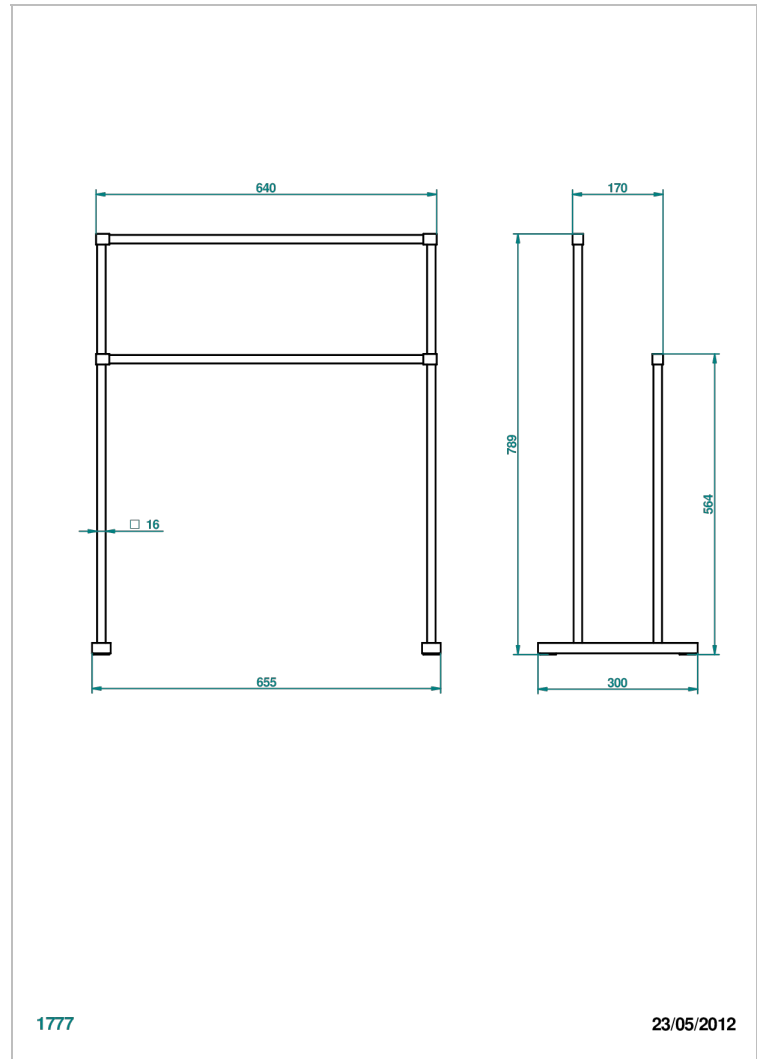

NIHAL PORCELANA VERDE

U2R-10C

Soporte para toallas - 2 barras.

THG[®]
PARIS

CARACTERÍSTICAS

- Nihal porcelana verde
- Soporte para toallas - 2 barras.

ACABADOS DISPONIBLES

Bronce claro - D01
Cerámica negra mate - D30
Cobre viejo mate - H07
Cromo - A02
Cromo / dorado - G02
Cromo mate - C02