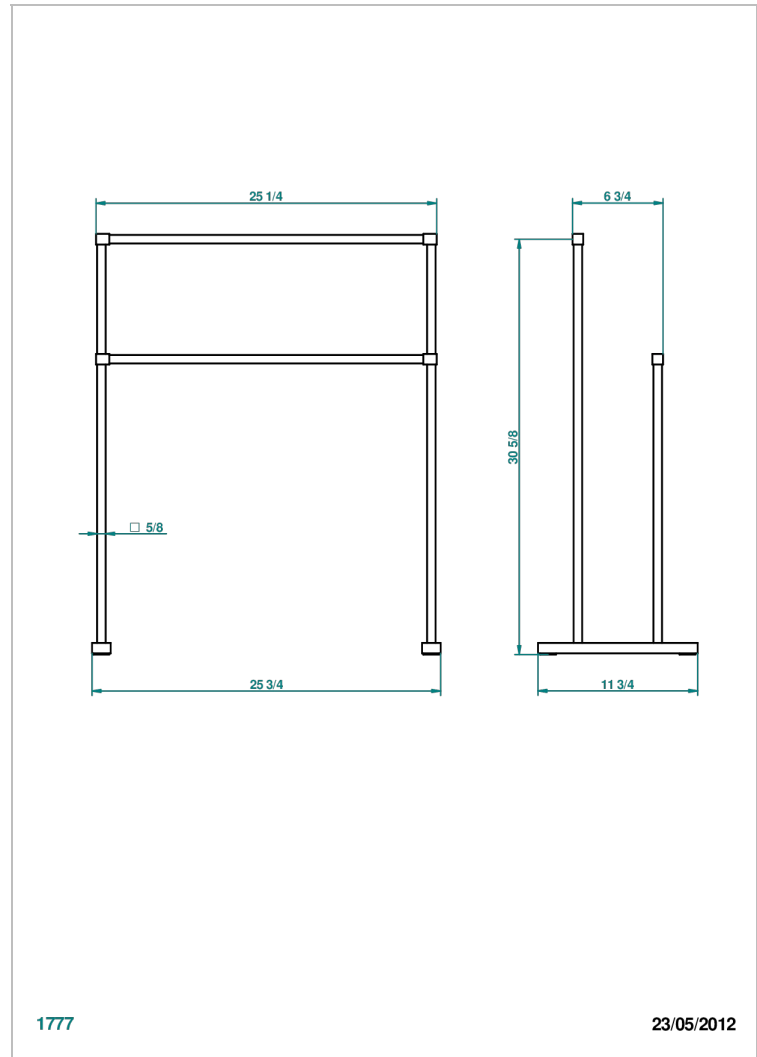

NIHAL PORCELANA VERDE

U2R-10C

Soporte para toallas - 2 barras.

THG[®]
PARIS

CARACTERÍSTICAS

- Nihal porcelana verde
- Soporte para toallas - 2 barras.

ACABADOS DISPONIBLES

Bronce claro - D01
Cerámica negra mate - D30
Cobre viejo mate - H07
Cromo - A02
Cromo / dorado - G02
Cromo mate - C02