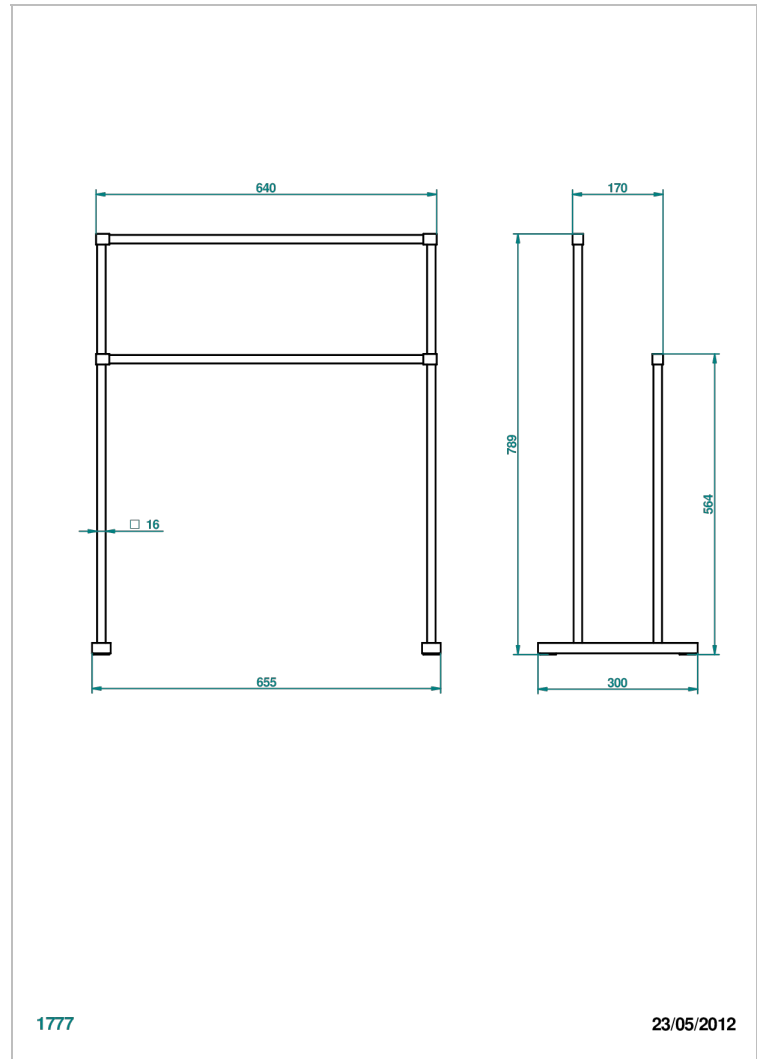

# NIHAL PORCELANA AZUL

U2L-10C

Soporte para toallas - 2 barras.

THG<sup>®</sup>  
PARIS

1777

23/05/2012

## CARACTERÍSTICAS

- Nihal porcelana azul
- Soporte para toallas - 2 barras.