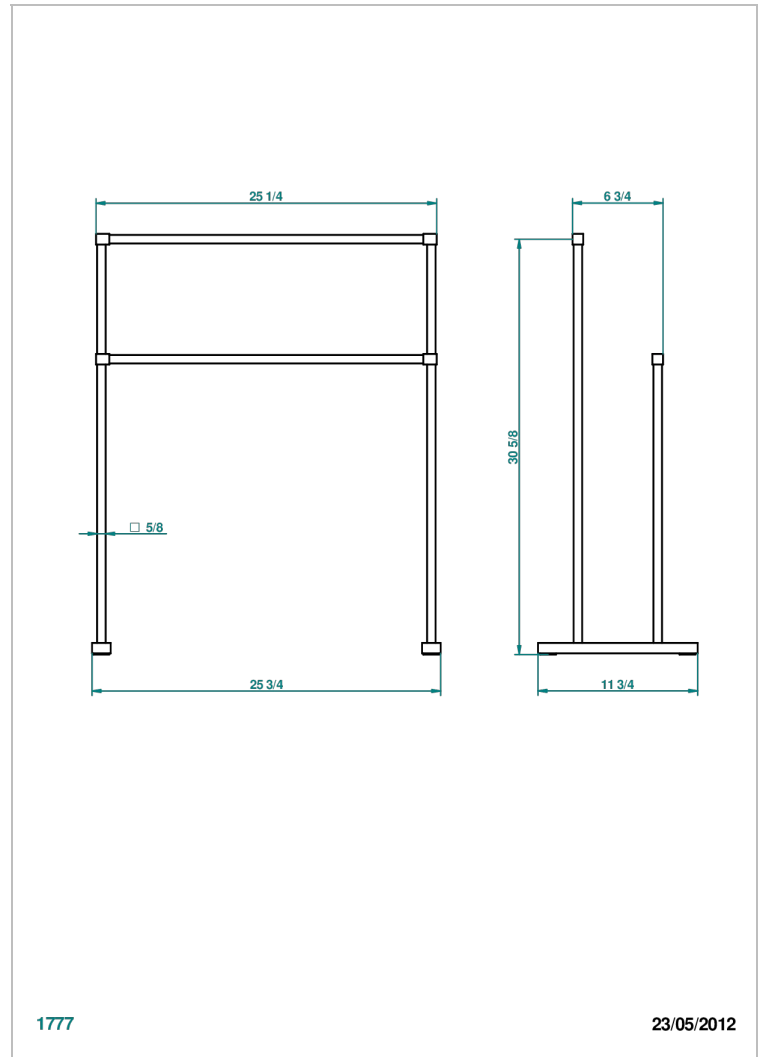

NIHAL PORCELAINE BLEUE

U2L-10C

Porte-serviettes sur pieds

THG[®]
PARIS

CARACTÉRISTIQUES

- Nihal Porcelaine bleue
- Porte-serviettes sur pieds

FINITIONS DISPONIBLES

Bronze clair - D01
Chromé - A02
Chromé / doré - G02
Chromé mat - C02
Doré brillant - F01
Doré mat - F07