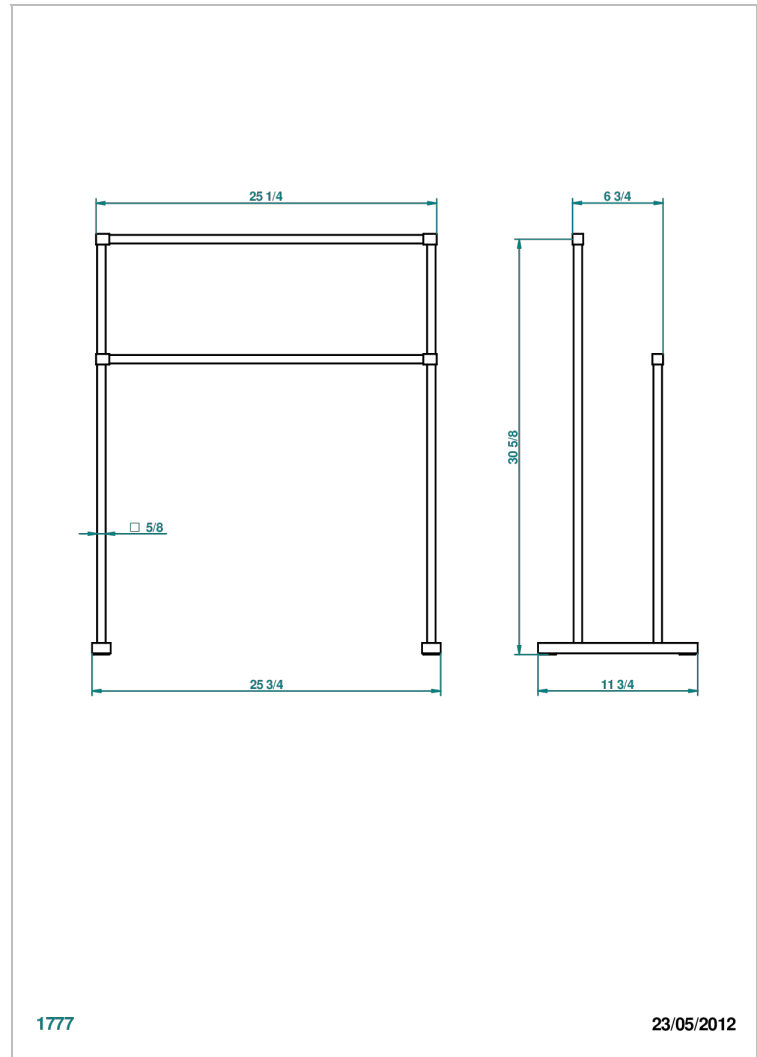

NIHAL PORCELANA AZUL

U2L-10C

Soporte para toallas - 2 barras.

THG[®]
PARIS

CARACTERÍSTICAS

- Nihal porcelana azul
- Soporte para toallas - 2 barras.

ACABADOS DISPONIBLES

Bronce claro - D01
Cerámica negra mate - D30
Cobre viejo mate - H07
Cromo - A02
Cromo / dorado - G02
Cromo mate - C02