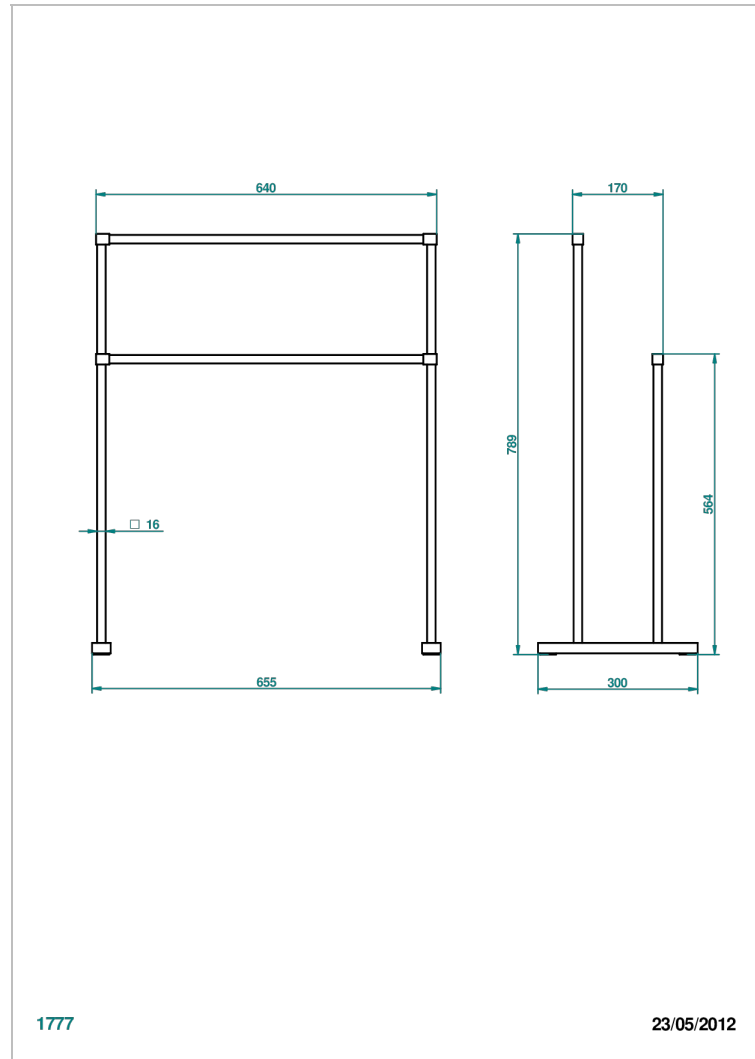

INFINI С БЕЛЫМ ФАРФОРОМ

U2D-10C

Полотенцедержатель напольный

THG[®]
PARIS

ХАРАКТЕРИСТИКИ

- Infini с белым фарфором
- Полотенцедержатель напольный

ДОСТУПНЫЕ ВАРИАНТЫ ПОКРЫТИЙ

Black ceram - D30
Blush PVD - H62
Graphite PVD - H64
Matt Umber PVD - H67
Matt blush PVD - H60
Matt graphite PVD - H65