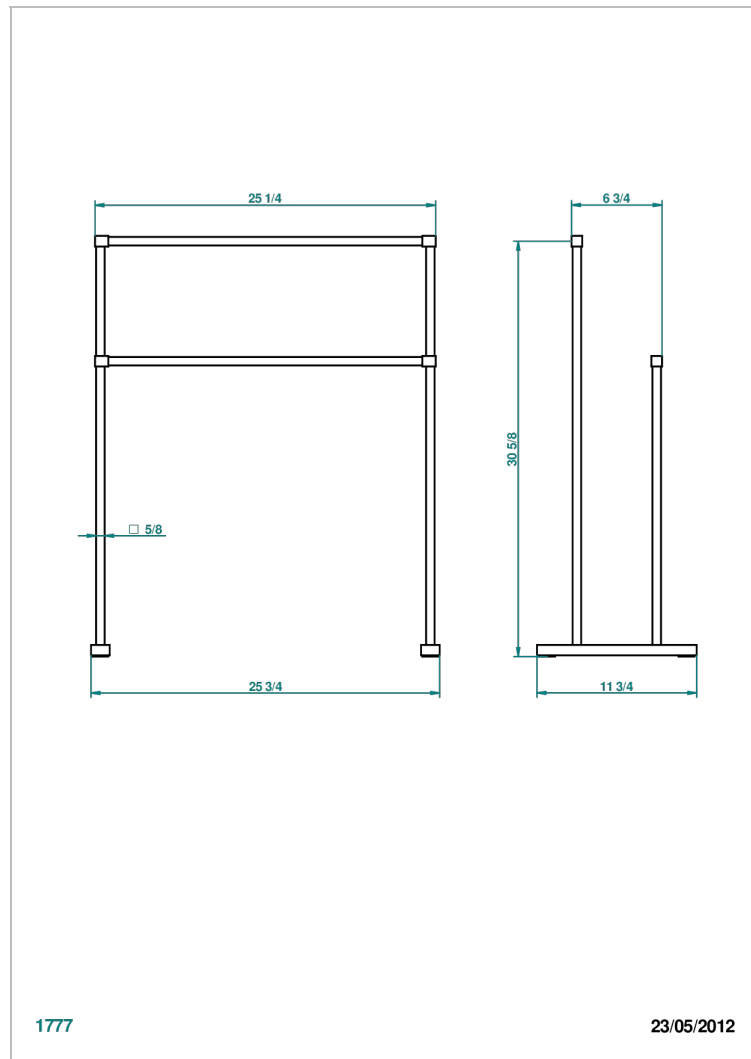

INFINI С БЕЛЫМ ФАРФОРОМ

U2D-10C

Полотенцедержатель напольный

THG[®]
PARIS

ХАРАКТЕРИСТИКИ

- Infini с белым фарфором
- Полотенцедержатель напольный

ДОСТУПНЫЕ ВАРИАНТЫ ПОКРЫТИЙ

Black ceram - D30
Blush PVD - H62
Graphite PVD - H64
Matt Umber PVD - H67
Matt blush PVD - H60
Matt graphite PVD - H65