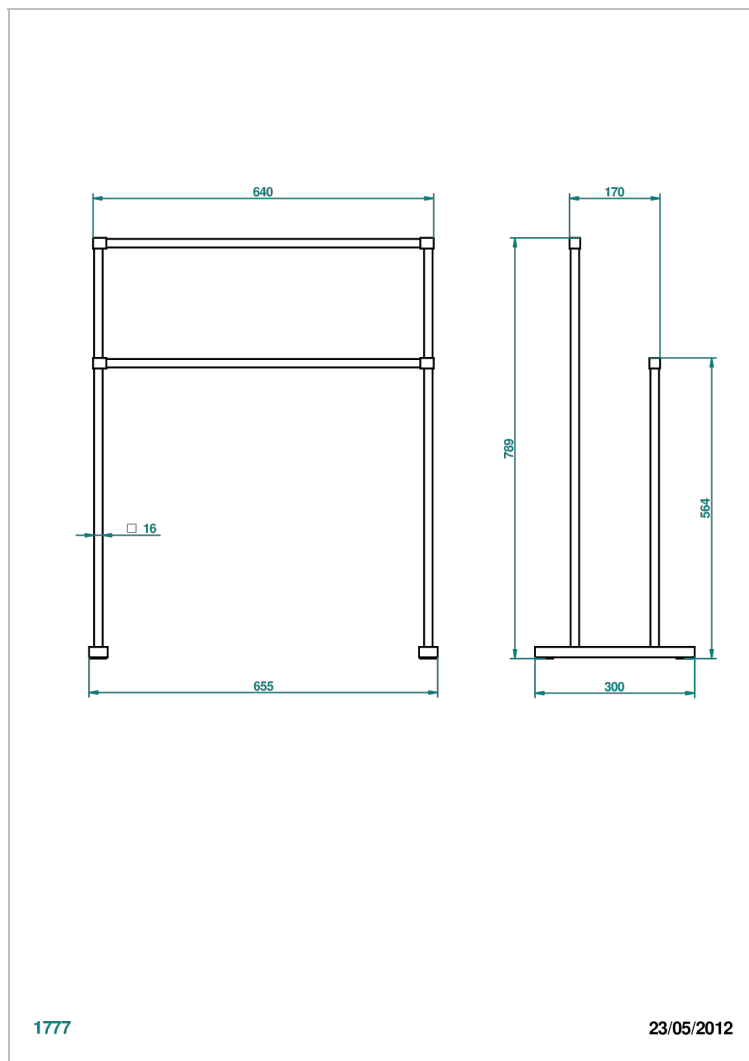

# SYSTEM METAL LISSE A MANETTES

G9B-10C

Porte-serviettes sur pieds

THG<sup>®</sup>  
PARIS

## CARACTÉRISTIQUES

- System Métal lisse à manettes
- Porte-serviettes sur pieds