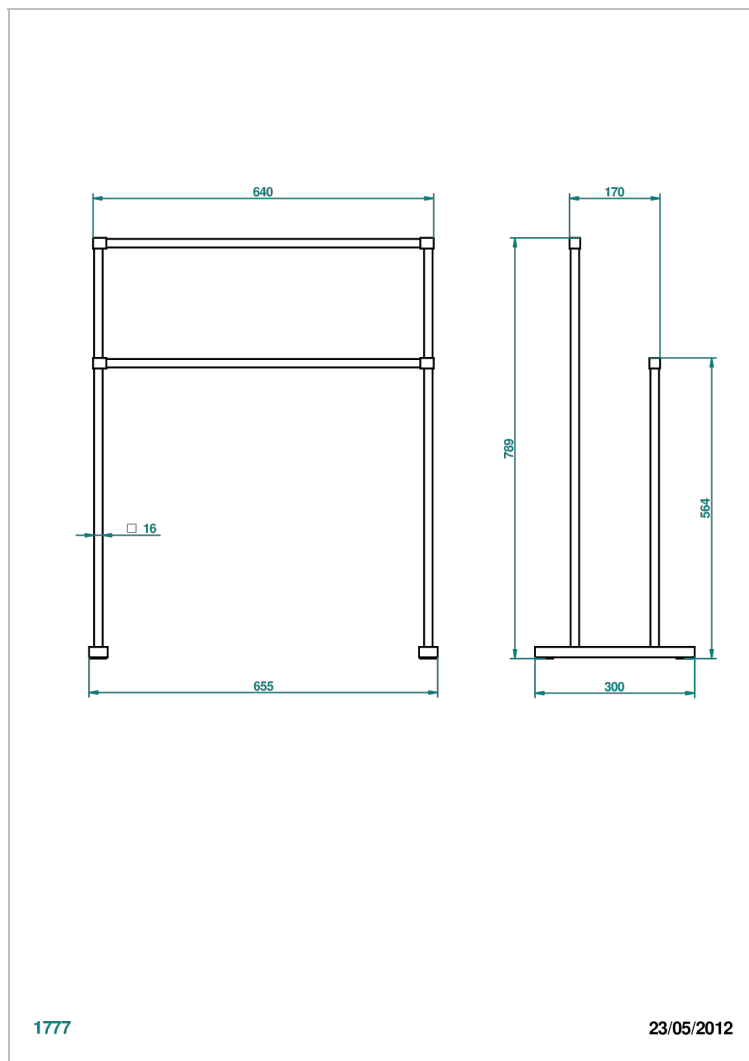

SYSTEM SMOOTH METAL WITH LEVER

G9B-10C

Soporte para toallas - 2 barras.

THG[®]
PARIS

CARACTERÍSTICAS

- System Smooth Metal with lever
- Soporte para toallas - 2 barras.

ACABADOS DISPONIBLES

Bronce claro - D01
Cerámica negra mate - D30
Cobre viejo mate - H07
Cromo - A02
Cromo mate - C02
Dorado - F01