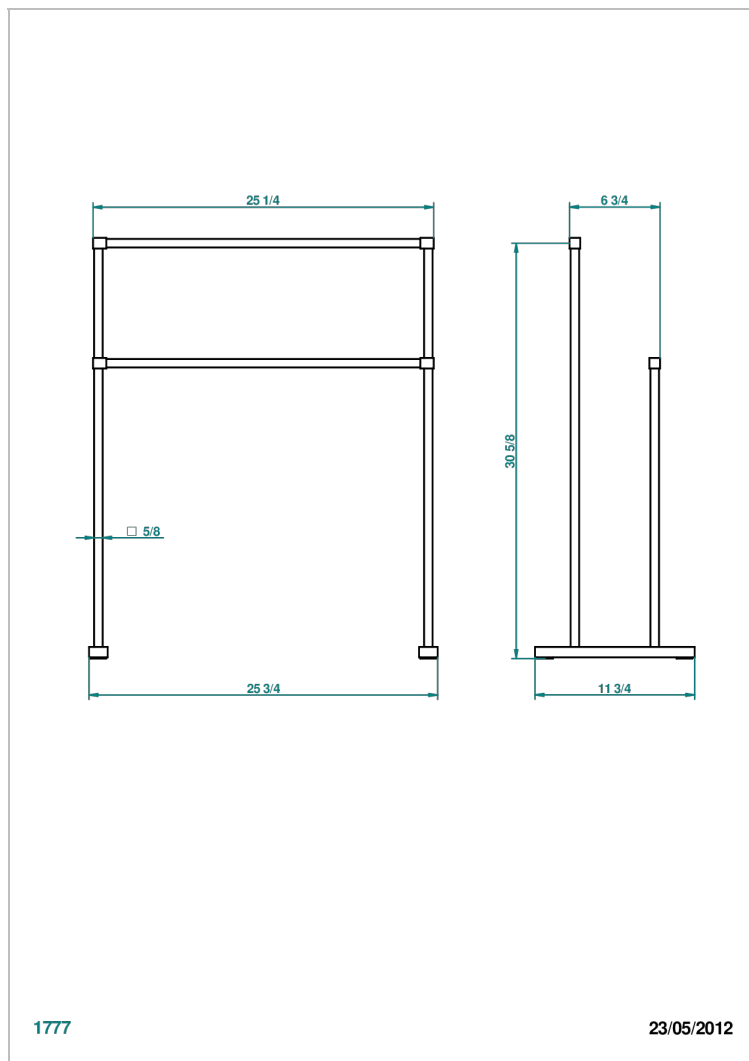

SYSTEM METAL LISSE A MANETTES

G9B-10C

Porte-serviettes sur pieds

THG[®]
PARIS

CARACTÉRISTIQUES

- System Métal lisse à manettes
- Porte-serviettes sur pieds

FINITIONS DISPONIBLES

Bronze clair - D01
Chromé - A02
Chromé insert doré - GA1
Chromé mat - C02
Doré brillant - F01
Doré mat - F07