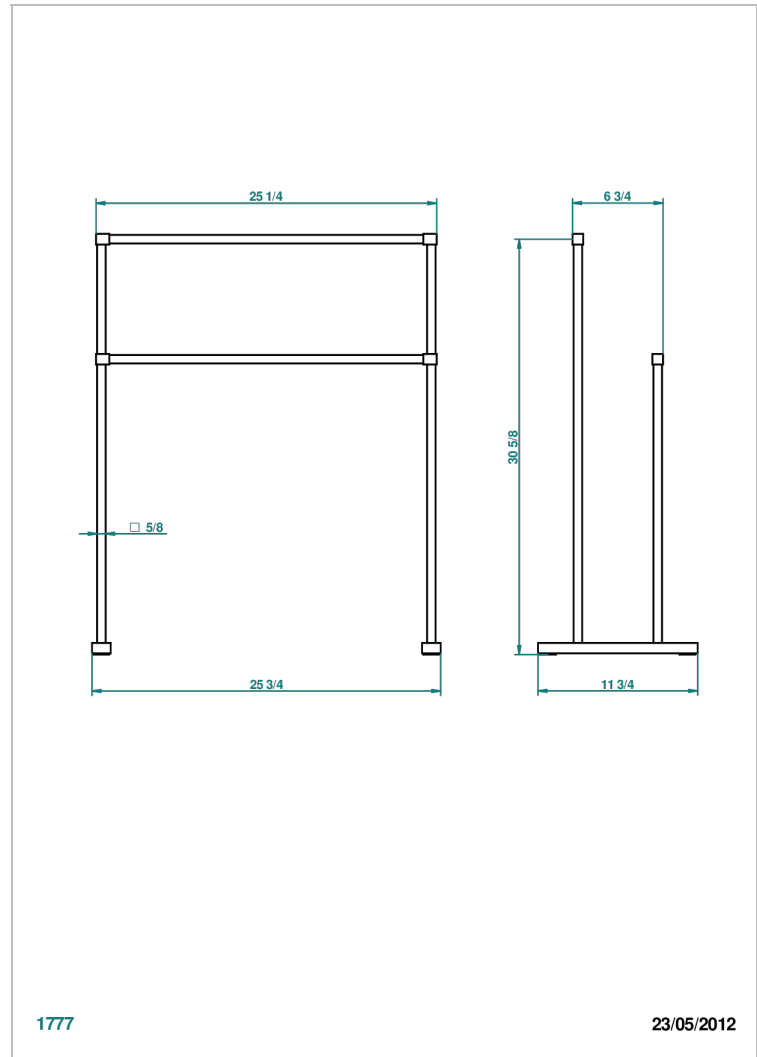

# SYSTEM SMOOTH METAL WITH LEVER

G9B-10C

Soporte para toallas - 2 barras.

THG<sup>®</sup>  
PARIS

## CARACTERÍSTICAS

- System Smooth Metal with lever
- Soporte para toallas - 2 barras.