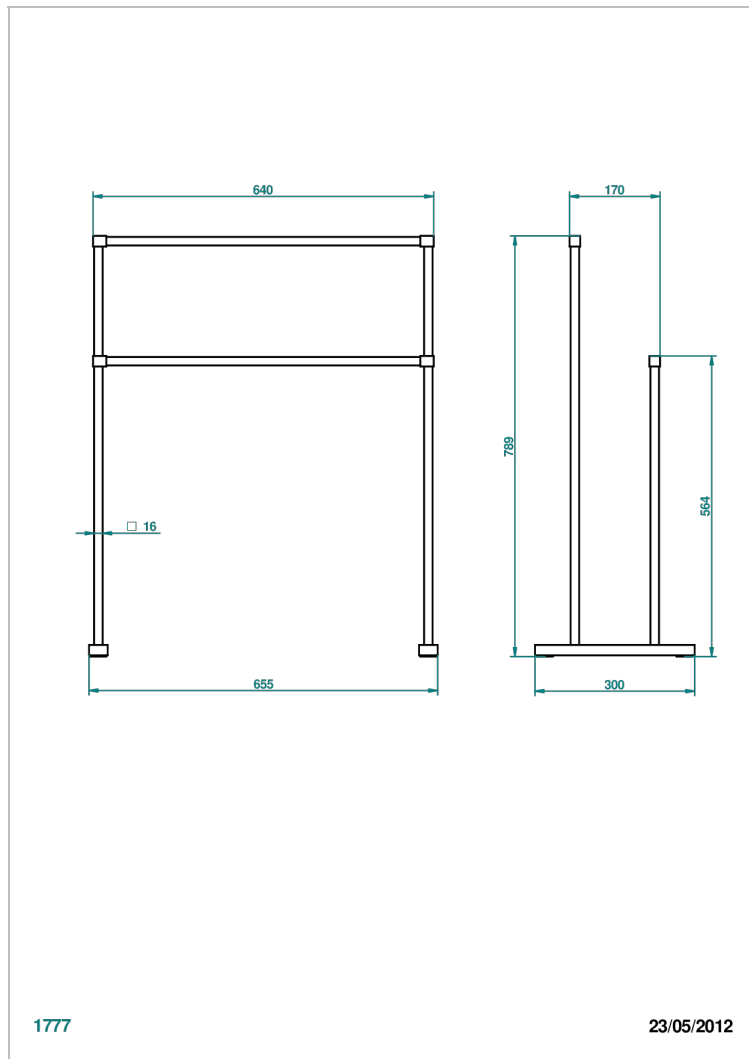

SYSTEM METAL LISSE C РУКОЯТКАМИ

G9B-10C

Полотенцедержатель напольный

THG®
PARIS

1777

23/05/2012

ХАРАКТЕРИСТИКИ

- System métal lisse с рукоятками
- Полотенцедержатель напольный

ДОСТУПНЫЕ ВАРИАНТЫ ПОКРЫТИЙ

Black ceram - D30
Blush PVD - H62
Graphite PVD - H64
Matt Umber PVD - H67
Matt blush PVD - H60
Matt graphite PVD - H65

Polished chrome with gold inlay - GA1
Umber PVD - H66
Бронза - D01
Золото - F01
Матовая красная старинная медь - H07
Матовое золото - F07

Матовое светлое золото - F31
Матовый никель - C01
Матовый хром - C02
Никель - B01
Покрытие PVD бронза - F33
Покрытие PVD золотистый цвет - H52

Покрытие PVD латунь - H49
Покрытие PVD матовая бронза - F34
Покрытие PVD матовая латунь - H50
Покрытие PVD матовый золотистый - H53
Покрытие PVD матовый никель - H56
Покрытие PVD никель - H55

Светлое золото - F30
Состаренный никель - H28
Хром - A02