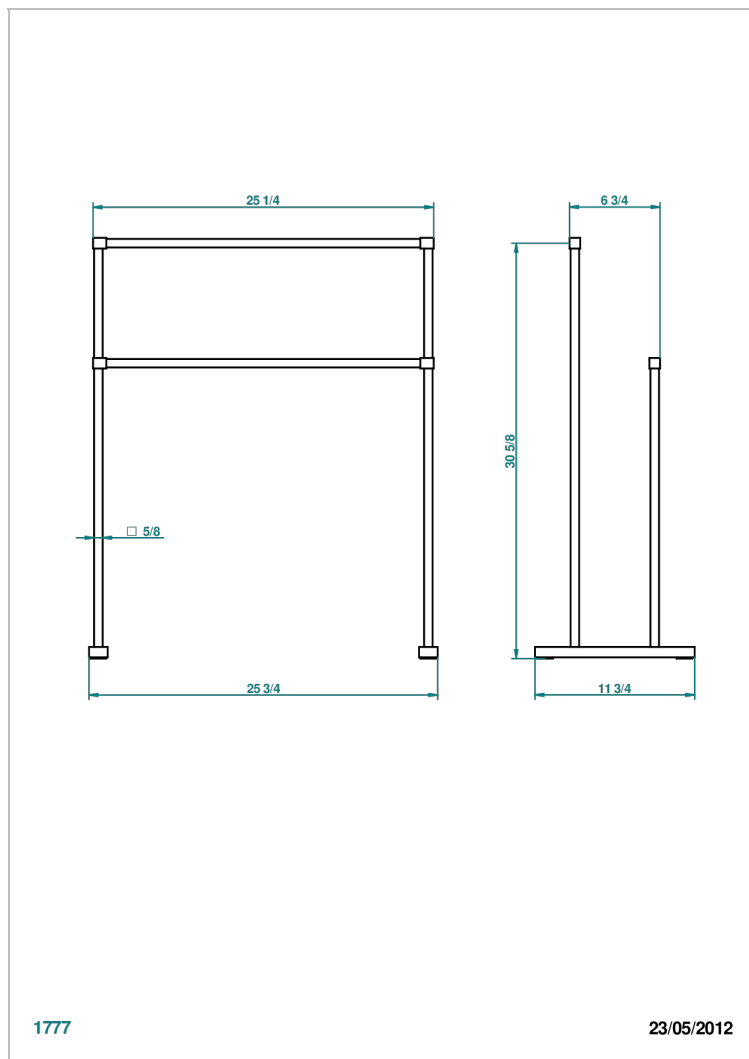

SYSTEM METAL LISSE C РУКОЯТКАМИ

G9B-10C

Полотенцедержатель напольный

THG[®]
PARIS

ХАРАКТЕРИСТИКИ

- System métal lisse с рукоятками
- Полотенцедержатель напольный

ДОСТУПНЫЕ ВАРИАНТЫ ПОКРЫТИЙ

Black ceram - D30
Blush PVD - H62
Graphite PVD - H64
Matt Umber PVD - H67
Matt blush PVD - H60
Matt graphite PVD - H65