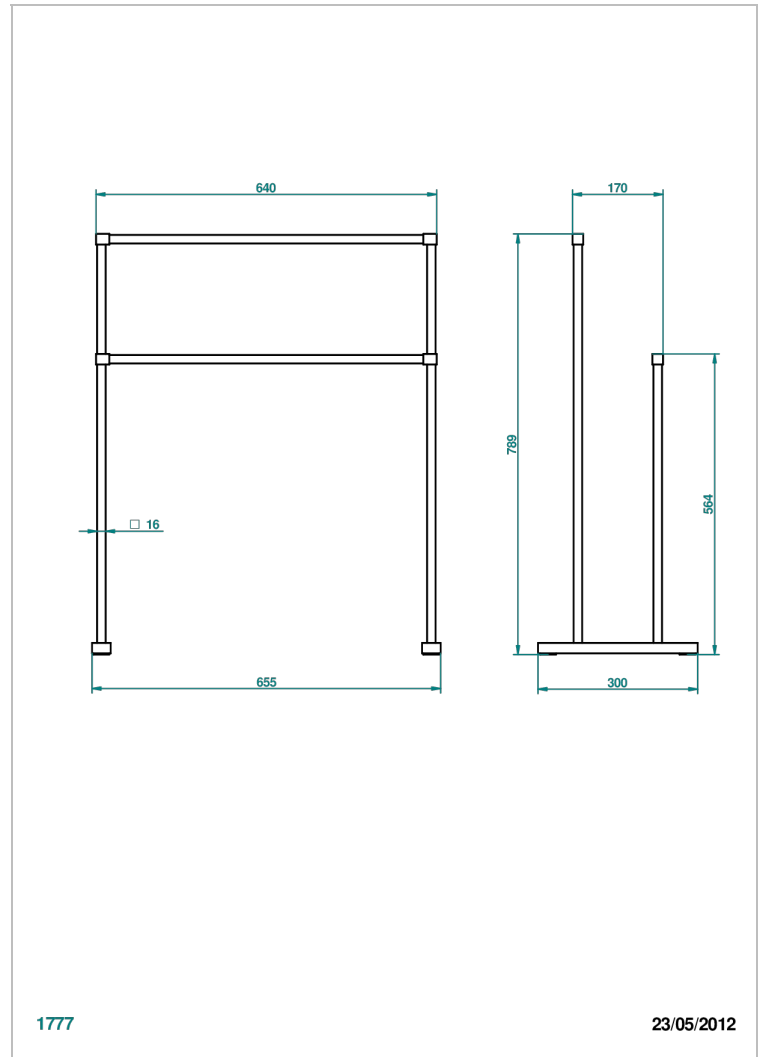

# COLLECTION "O"

G4P-10C

Porte-serviettes sur pieds

THG<sup>®</sup>  
PARIS

## CARACTÉRISTIQUES

- Collection "O"
- Porte-serviettes sur pieds