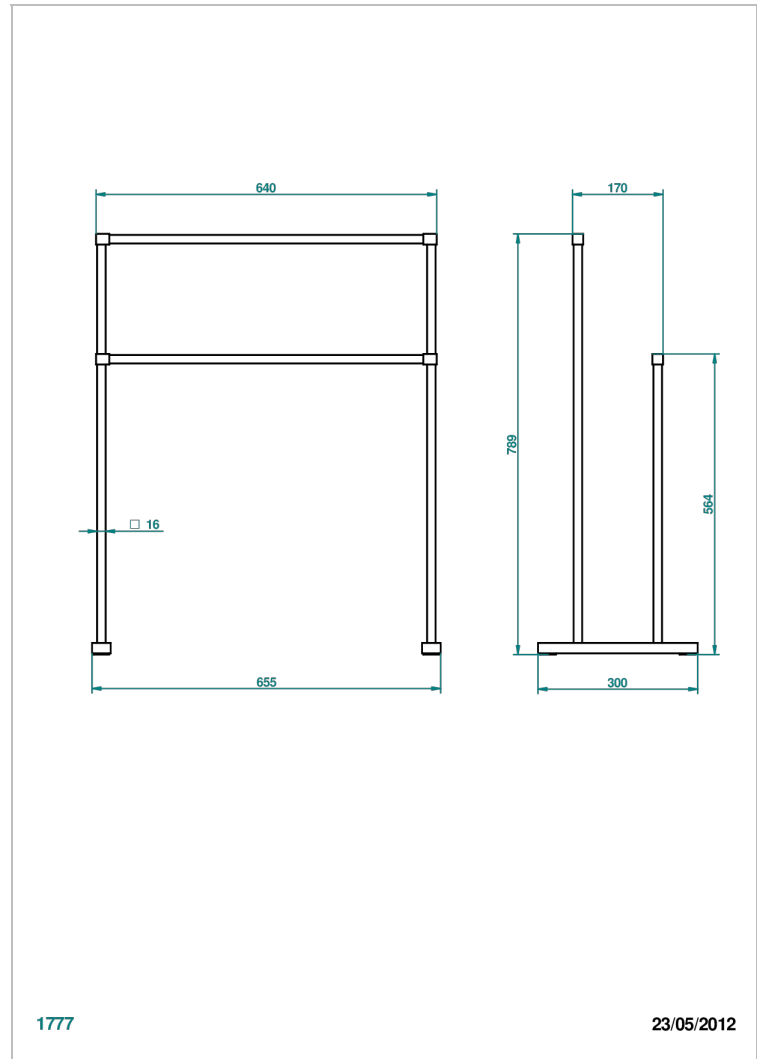

COLLECTION "O"

G4P-10C

Soporte para toallas - 2 barras.

THG[®]
PARIS

CARACTERÍSTICAS

- Collection "O"
- Soporte para toallas - 2 barras.

ACABADOS DISPONIBLES

Bronce claro - D01
Cerámica negra mate - D30
Cobre viejo mate - H07
Cromo - A02
Cromo / dorado - G02
Cromo mate - C02