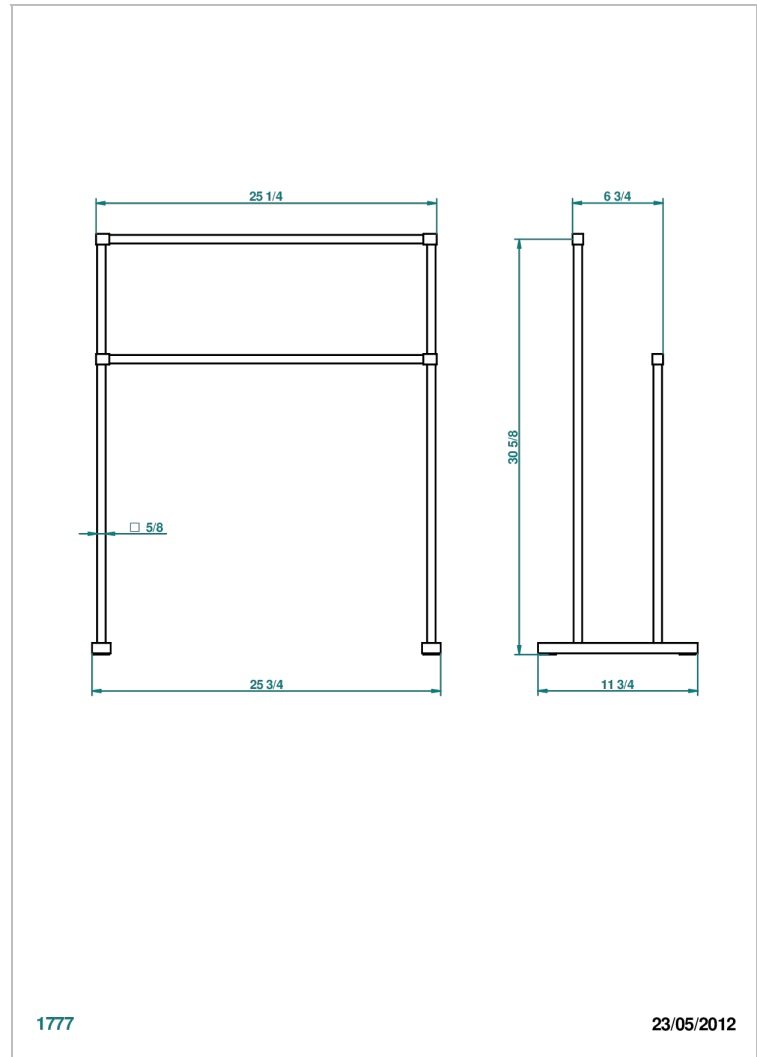

COLLECTION "O"

G4P-10C

Porte-serviettes sur pieds

THG[®]
PARIS

CARACTÉRISTIQUES

- Collection "O"
- Porte-serviettes sur pieds

FINITIONS DISPONIBLES

Bronze clair - D01
Chromé - A02
Chromé / doré - G02
Chromé mat - C02
Doré brillant - F01
Doré mat - F07